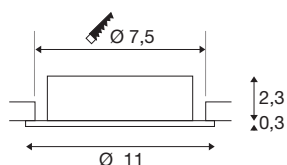

## TECHNISCHE SPECIFICATIES

Art.nr.	1007625
Fitting	GU10
Lichtbronnen	LED GU10 51mm
Aantal fittingen	1
Inclusief lampen	Geen
Kantelbereik	30 °
Draai- of kantelbaar	tiltable
IP-code	IP20
Slagvastheidsklasse	IK 02
Slagvastheid	0.2 Joule
Montage	Inbouw
Montagebeschrijving	Plafond
Primaire nominale spanning	220-240V ~50/60Hz
Veiligheidsklasse	II
Wattage	10 W
Omgevingstemperatuur	25 °C
maximale omgevingstemperatuur	25 °C
Kleur	zwart
Hoogte	2.6 cm
Diameter	11 cm
Nettogewicht	0.14 kg
Brutogewicht	0.15 kg

Vorm inbouwopening	rond
Inbouwdiepte	6.5 cm
Inbouwdiameter	7.5 cm
BIG WHITE pagina	139