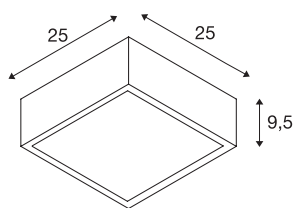

PLASTRA 104

plafondarmatuur, TC-DSE, rechthoekig, wit gips, max. 50 W

Met de gipslamp PLASTRA 104 beschikt u over een uiterst individuele plafondarmatuur met puristische vormgeving. Deze is voorbereid voor het gebruik met normale gloei- of spaarlampen met E27-fitting en klaar voor directe aansluiting op 230 V netspanning. Het meegeleverde schuurpapier is bestemd voor de oppervlaktereiniging. De armatuur is na het gronden individueel met muurverf overschilderbaar.

TECHNISCHE SPECIFICATIES

Art.nr.	148002
Fitting	E27
Aantal fittingen	2
IP-code	IP 20
Montage	Opbouw
Montagebeschrijving	Plafond
Primaire nominale spanning	220-240V ~50/60Hz
Veiligheidsklasse	I
Wattage	25 W
Kleur	wit
Lichtval	direct
Lengte	25 cm
Breedte	25 cm
Hoogte	9.5 cm
Nettogewicht	2.949 kg
Brutogewicht	3.623 kg
BIG WHITE pagina	271