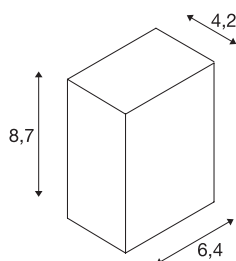

QUAD 1

wandarmatuur, led, 3000 K, IP44, rechthoekig, antraciet, 4,6 W

De met een krachtige, warm witte PowerLED uitgeruste wandarmatuur QUAD 1 is in meerdere kleurenversies verkrijgbaar. De aluminium lamp kan via de ingebouwde driver op 230 V netspanning aangesloten worden. Door de beveiligingsklasse IP44 is de armatuur geschikt voor buitengebruik. Deze lamp bevat ingebouwde ledlampen.

TECHNISCHE SPECIFICATIES

Art.nr.	232465
Aantal verschillende lichtopeningen	1
IP-code	IP 44
Montage	Opbouw
Montagebeschrijving	Wand
Primaire nominale spanning	200-240V ~50/60Hz
Secundaire stroom / spanning	700 mA
Veiligheidsklasse	I
Wattage	4.6 W
Stroboscopisch effect (SVM)	0.03
Lumen	80 lm
Lichtkleurtemperatuur	3000 Kelvin
Stralingshoek	90 °
Kleur	antraciet
CRI	80
LXXBXX gegevens	L70B50
Levensduur	30000 h
Lichtval	direct
Breedte	6.4 cm
Hoogte	8.7 cm
Diepte	4.2 cm
Nettogewicht	0.307 kg

Lichtbron

916382		Brutogewicht	0.342 kg
		BIG WHITE pagina	752