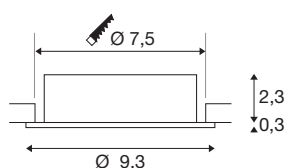

NEW TRIA® 75

plafondinbouwlamp, rond, max. 10W GU10, wit

Ontdek de nieuwe generatie van onze NEW TRIA® plafondinbouwarmatuur met nog uitgebreidere mogelijkheden om te moduleren voor een individuele lichtervaring. We hebben topsellers zoals de NEW TRIA® 75 GU10 versie die nu ook als complete set verkrijgbaar is. Dankzij de verwisselbare led lichtbronnen en de drie elegante behuizingskleuren (zwart/wit/aluminium) is een verscheidenheid aan ontwerpopties gegarandeerd. Het zwenkbare maakt flexibele uitlijning van het hoogwaardige licht mogelijk. En dankzij de meegeleverde inbouwring van 75 mm kunnen de downlights snel en eenvoudig geïnstalleerd worden.

TECHNISCHE SPECIFICATIES

| | |
|----------------------------|-------------------|
| Art.nr. | 1007374 |
| Fitting | GU10 |
| Lichtbronnen | LED GU10 51mm |
| Aantal fittingen | 1 |
| Inclusief lampen | Geen |
| Kantelbereik | 30 ° |
| Draai- of kantelbaar | tiltable |
| IP-code | IP 20 |
| Slagvastheidsklasse | IK 02 |
| Slagvastheid | 0.2 Joule |
| Montage | Inbouw |
| Montagebeschrijving | Plafond |
| Primaire nominale spanning | 220-240V ~50/60Hz |
| Veiligheidsklasse | II |
| Wattage | 10 W |
| Kleur | wit |
| Hoogte | 2.6 cm |
| Diameter | 9.3 cm |
| Nettogewicht | 0.12 kg |
| Brutogewicht | 0.128 kg |
| Vorm inbouwopening | rond |
| Inbouwdiepte | 6.5 cm |

| | |
|------------------|--------|
| Inbouwdiameter | 7.5 cm |
| BIG WHITE pagina | 138 |

Aanbevolen Lichtbronnen

| | |
|---------|--|
| 1005273 | QPAR51 GU10 , led lichtbron 6W 2200 2700K CRI90 36 |
| 1005079 | Led lichtbron QPAR51 , GU10, 3000 K, wit |
| 1005076 | Led lichtbron QPAR51 , GU10, 2700 K, wit |
| 1005082 | Led lichtbron QPAR51 , GU10, 4000 K, wit |