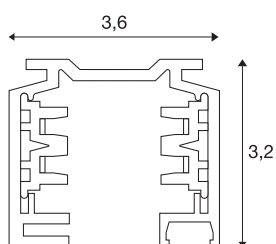

EUTRAC DRIEFASEN OP-BOUWRAIL

hoogspanningsrail, wit, 3 m

Aluminium draagrail van het EUTRAC driefasen hoogvolt opbouwrailsysteem. De armatuur kan door de in het profiel aanwezige gaten direct op de wand of tegen het plafond worden gemonteerd. De opbouwversie van dit systeem is in meerdere kleuren en lengten beschikbaar. Als alternatief staat verder een inbouwversie ter beschikking. Houd er rekening mee dat de kleur wit vanaf 1 april 2018 van RAL 9010 verandert in RAL 9016 (verkeerswit). Meer informatie hierover vindt u onder productinformatie op de pagina service / downloads.

TECHNISCHE SPECIFICATIES

Art.nr.	1001512
IP-code	IP 20
Montage	Opbouw
Montagebeschrijving	Plafond
Nominale spanning	220-240V ~50/60Hz V
Veiligheidsklasse	I
Kleur	wit
Lengte	300 cm
Breedte	3.6 cm
Hoogte	3.2 cm
Nettogewicht	2.677 kg
Brutogewicht	3.646 kg
BIG WHITE pagina	537