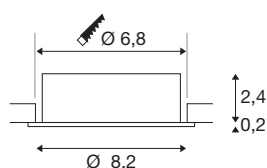

## TECHNISCHE SPECIFICATIES

Art.nr.	1007370
Fitting	GU10
Lichtbronnen	LED GU10 51mm
Aantal fittingen	1
Inclusief lampen	Geen
Kantelbereik	30 °
Draai- of kantelbaar	tiltable
IP-code	IP 20
Slagvastheidsklasse	IK 02
Slagvastheid	0.2 Joule
Montage	Inbouw
Montagebeschrijving	Plafond
Primaire nominale spanning	220-240V ~50/60Hz
Veiligheidsklasse	II
Wattage	10 W
Kleur	alu
Hoogte	2.6 cm
Diameter	8.2 cm
Nettogewicht	0.1 kg
Brutogewicht	0.107 kg
Vorm inbouwopening	rond
Inbouwdiepte	6.5 cm

Inbouwdiameter	6.8 cm
BIG WHITE pagina	138