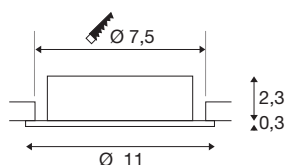

TECHNISCHE SPECIFICATIES

Art.nr.	1007626
Fitting	GU10
Lichtbronnen	LED GU10 51mm
Aantal fittingen	1
Inclusief lampen	Geen
Kantelbereik	30 °
Draai- of kantelbaar	tiltable
IP-code	IP20
Slagvastheidsklasse	IK 02
Slagvastheid	0.2 Joule
Montage	Inbouw
Montagebeschrijving	Plafond
Primaire nominale spanning	220-240V ~50/60Hz
Veiligheidsklasse	II
Wattage	10 W
Omgevingstemperatuur	25 °C
maximale omgevingstemperatuur	25 °C
Kleur	alu
Hoogte	2.6 cm
Diameter	11 cm
Nettogewicht	0.14 kg
Brutogewicht	0.15 kg

Vorm inbouwopening	rond
Inbouwdiepte	6.5 cm
Inbouwdiameter	7.5 cm
BIG WHITE pagina	139

Aanbevolen Lichtbronnen

1005075	Led lichtbron QPAR51 , GU10, 2700 K, grijs
1005081	Led lichtbron QPAR51 , GU10, 4000 K, grijs
1005273	QPAR51 GU10 , led licht- bron 6W 2200 2700K CRI90 36
1005078	Led lichtbron QPAR51 , GU10, 3000 K, grijs