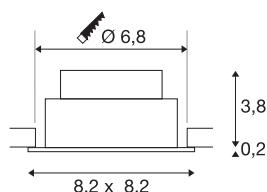

TECHNISCHE SPECIFICATIES

Art.nr.	1007399
Draai- of kantelbaar	tiltable
IP-code	IP 20
Montage	Inbouw
Montagebeschrijving	Plafond
Dimbaar	Ja
Dimtechniek	Fase-aansnijding, Fase-afsnijding
Primaire nominale spanning	220-240V ~50/60Hz
Secundaire stroom / spanning	200 mA
Veiligheidsklasse	II
Wattage	8.3 W
minimale omgevingstemperatuur	-20 °C
maximale omgevingstemperatuur	35 °C
Aantal armaturen bij LS B16A	88
Aantal armaturen bij LS C16A	149
Niveau van inschakelstroom	3 A
Duur van inschakelstroom	30 µs
Stroboscopisch effect (SVM)	0.4
Lumen	750 lm
Lichtkleurtemperatuur	3000 Kelvin
Stralingshoek	60 °
Kleur	wit

Lichtbron

869620	
--------	---

CRI	90
LXXBXX gegevens	L80B10
Levensduur	50000 h
Risk Group	1
Lengte	8.2 cm
Breedte	8.2 cm
Hoogte	4 cm
Nettogewicht	0.18 kg
Brutogewicht	0.193 kg
Vorm inbouwopening	rond
Inbouwdiepte	4 cm
Inbouwdiameter	6.8 cm
BIG WHITE pagina	134