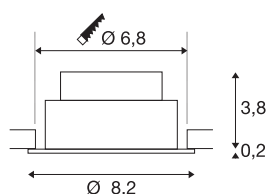

NEW TRIA® 68

plafondinbouwlamp, 1800-3000K, 38°, IP20, rond, zwart

Ontdek de nieuwe generatie van onze NEW TRIA® plafondbouwarmatuur met nog uitgebreidere mogelijkheden om te moduleren voor een individuele lichtervaring. We hebben topsellers zoals de NEW TRIA® 7568 die nu ook als complete set verkrijgbaar is. Met de geïntegreerde led module, die verkrijgbaar is met dim-to-warm-technologie (1800-3000K) en verschillende stralingshoeken (38°/60°) kunnen lichtontwerpen gecreëerd worden. Door het zwenkbereik kan het licht flexibel worden uitgelijnd. De hoogwaardige behuizing, in zwart of wit, past harmonieus in elke ruimtelijke sfeer. En dankzij de meegeleverde inbouwring van 68 mm kunnen de downlights snel en eenvoudig geïnstalleerd worden.

TECHNISCHE SPECIFICATIES

Art.nr.	1007424
Draai- of kantelbaar	tiltable
IP-code	IP 20
Montage	Inbouw
Montagebeschrijving	Plafond
Dimbaar	Ja
Dimtechniek	Dim-to-Warm, Fase-aansnijding, Fase-afsnijding
Primaire nominale spanning	220-240V ~50/60Hz
Secundaire stroom / spanning	250 mA
Veiligheidsklasse	II
Wattage	11 W
minimale omgevingstemperatuur	-20 °C
maximale omgevingstemperatuur	35 °C
Aantal armaturen bij LS B16A	85
Aantal armaturen bij LS C16A	144
Niveau van inschakelstroom	2 A
Duur van inschakelstroom	30 µs
Stroboscopisch effect (SVM)	0.01
Lumen	70-700 lm
Lichtkleurtemperatuur	1800-3000 Kelvin
Stralingshoek	38 °
Kleur	zwart

Lichtbron

879017	
--------	---

CRI	90
LXXBXX gegevens	L80B10
Levensduur	50000 h
Risk Group	1
Hoogte	4 cm
Diameter	8.2 cm
Nettogewicht	0.21 kg
Brutogewicht	0.225 kg
Vorm inbouwopening	rond
Inbouwdiepte	4.5 cm
Inbouwdiameter	6.8 cm
BIG WHITE pagina	135