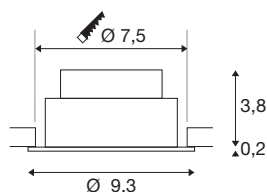

NEW TRIA® 75

plafondinbouwlamp, 2700K, 38°, IP20, rond, wit

Ontdek de nieuwe generatie van onze NEW TRIA® plafondinbouwarmatuur met nog uitgebreidere mogelijkheden om te moduleren voor een individuele lichtervaring. We hebben topsellers zoals de NEW TRIA® 75 die nu ook als complete set verkrijgbaar is. Met de geïntegreerde led module, die verkrijgbaar is met verschillende lichtkleuren (2700K/3000K) en een stralingshoek van 38°, kunnen lichtontwerpen gecreëerd worden. Of hij nu zwart of wit is, de hoogwaardige behuizing past harmonieus in elke ruimtelijke sfeer. En dankzij de meegeleverde inbouwring van 75 mm kunnen de downlights snel en eenvoudig geïnstalleerd worden.

TECHNISCHE SPECIFICATIES

Art.nr.	1007401
Draai- of kantelbaar	tiltable
IP-code	IP20
Montage	Inbouw
Montagebeschrijving	Plafond
Dimbaar	Ja
Dimtechniek	Fase-aansnijding, Fase-afsnijding
Primaire nominale spanning	220-240V ~50/60Hz
Secundaire stroom / spanning	200 mA
Veiligheidsklasse	II
Wattage	8.3 W
minimale omgevingstemperatuur	-20 °C
maximale omgevingstemperatuur	35 °C
Aantal armaturen bij LS B16A	88
Aantal armaturen bij LS C16A	149
Niveau van inschakelstroom	3 A
Duur van inschakelstroom	30 µs
Stroboscopisch effect (SVM)	0.4
Lumen	705 lm
Lichtkleurtemperatuur	2700 Kelvin
Stralingshoek	38 °
Kleur	mat wit

Lichtbron

CRI	90
LXXBXX gegevens	L80B10
Levensduur	50000 h
Risk Group	1
Hoogte	4 cm
Diameter	9.3 cm
Nettogewicht	0.238 kg
Brutogewicht	0.28 kg
Vorm inbouwopening	rond
Inbouwdiepte	4 cm
Inbouwdiameter	7.5 cm
BIG WHITE pagina	137