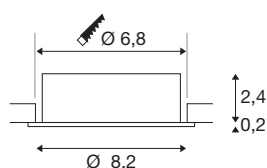

TECHNISCHE SPECIFICATIES

Art.nr.	1007368
Fitting	GU10
Lichtbronnen	LED GU10 51mm
Aantal fittingen	1
Inclusief lampen	Geen
Kantelbereik	30 °
Draai- of kantelbaar	tiltable
IP-code	IP 20
Slagvastheidsklasse	IK 02
Slagvastheid	0.2 Joule
Montage	Inbouw
Montagebeschrijving	Plafond
Primaire nominale spanning	220-240V ~50/60Hz
Veiligheidsklasse	II
Wattage	10 W
Kleur	wit
Hoogte	2.6 cm
Diameter	8.2 cm
Nettogewicht	0.1 kg
Brutogewicht	0.107 kg
Vorm inbouwopening	rond
Inbouwdiepte	6.5 cm

Inbouwdiameter	6.8 cm
BIG WHITE pagina	138

Aanbevolen Lichtbronnen

1005273	QPAR51 GU10 , led lichtbron 6W 2200 2700K CRI90 36
1005079	Led lichtbron QPAR51 , GU10, 3000 K, wit
1005076	Led lichtbron QPAR51 , GU10, 2700 K, wit
1005082	Led lichtbron QPAR51 , GU10, 4000 K, wit