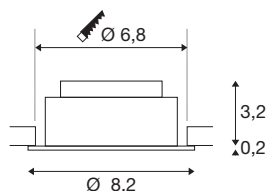

## NEW TRIA® UNIVERAL 68

plafondinbouwlamp, 2500/3000/4000K, 60°, IP20, rond, zwart

Ontdek de nieuwe generatie van onze NEW TRIA® plafondbinbouwarmatuur met nog uitgebreidere mogelijkheden om te moduleren voor een individuele lichtervaring. We hebben topsellers zoals de NEW TRIA® 7568 die nu ook als complete set verkrijgbaar is. Met de geïntegreerde multi-wattage LED MODULE, die qua vermogen en lichtintensiteit variabel en met verschillende stralingshoeken (38°/60°) verkrijgbaar is, kunnen lichtontwerpen gecreëerd worden. Terwijl de CCT-switch een gemakkelijke keuze tussen 2500K, 3000K en 4000K mogelijk maakt, zorgt het zwenkbare voor een flexibele uitlijning van het licht. Of hij nu zwart of wit is, de hoogwaardige behuizing past harmonieus in elke ruimtelijke sfeer. En dankzij de meegeleverde inbouwring van 68 mm kunnen de downlights snel en eenvoudig geïnstalleerd worden.

## TECHNISCHE SPECIFICATIES

Art.nr.	1007436
Draai- of kantelbaar	tiltable
IP-code	IP 20
Montage	Inbouw
Montagebeschrijving	Plafond
Dimbaar	Ja
Dimtechniek	Fase-aansnijding, Fase-afsnijding
Primaire nominale spanning	220-240V ~50/60Hz
Secundaire stroom / spanning	100-180 mA
Veiligheidsklasse	II
Wattage	8.6 W
minimale omgevingstemperatuur	-20 °C
maximale omgevingstemperatuur	35 °C
Aantal armaturen bij LS B16A	128
Aantal armaturen bij LS C16A	212
Niveau van inschakelstroom	10 A
Duur van inschakelstroom	100 µs
Stroboscopisch effect (SVM)	0.02
Lumen	540/600/600 lm
Lichtkleurtemperatuur	2500/3000/4000 Kelvin
Stralingshoek	60 °
Kleur	zwart

## Lichtbron

1807470	
---------	---

CRI	90
LXXBXX gegevens	L80B10
Levensduur	50000 h
Risk Group	1
Hoogte	3.4 cm
Diameter	8.2 cm
Nettogewicht	0.21 kg
Brutogewicht	0.225 kg
Vorm inbouwopening	rond
Inbouwdiepte	4 cm
Inbouwdiameter	6.8 cm
BIG WHITE pagina	136