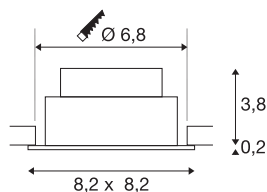

## NEW TRIA® 68

plafondinbouwlamp, 2700K, 38°, IP20, vierkant, zwart

Ontdek de nieuwe generatie van onze NEW TRIA® plafondbouwarmatuur met nog uitgebreidere mogelijkheden om te moduleren voor een individuele lichtervaring. We hebben topsellers zoals de NEW TRIA® 68 die nu ook als complete set verkrijgbaar is. Met de geïntegreerde led module, die verkrijgbaar is met verschillende lichtkleuren (2700K/3000K) en stralingshoeken (38°/60°), kunnen lichtontwerpen gecreëerd worden. Het zwenkbereik maakt flexibele uitlijning van het licht mogelijk. Of hij nu zwart of wit is, de hoogwaardige behuizing past harmonieus in elke ruimtelijke sfeer. En dankzij de meegeleverde inbouwring van 68 mm kunnen de downlights snel en eenvoudig geïnstalleerd worden.

## TECHNISCHE SPECIFICATIES

Art.nr.	1007394
Draai- of kantelbaar	tiltable
IP-code	IP 20
Montage	Inbouw
Montagebeschrijving	Plafond
Dimbaar	Ja
Dimtechniek	Fase-aansnijding, Fase-afsnijding
Primaire nominale spanning	220-240V ~50/60Hz
Secundaire stroom / spanning	200 mA
Veiligheidsklasse	II
Wattage	8.3 W
minimale omgevingstemperatuur	-20 °C
maximale omgevingstemperatuur	35 °C
Aantal armaturen bij LS B16A	88
Aantal armaturen bij LS C16A	149
Niveau van inschakelstroom	3 A
Duur van inschakelstroom	30 µs
Stroboscopisch effect (SVM)	0.4
Lumen	705 lm
Lichtkleurtemperatuur	2700 Kelvin
Stralingshoek	38 °
Kleur	zwart

## Lichtbron

869193	
--------	---

CRI	90
LXXBXX gegevens	L80B10
Levensduur	50000 h
Risk Group	1
Lengte	8.2 cm
Breedte	8.2 cm
Hoogte	4 cm
Nettogewicht	0.18 kg
Brutogewicht	0.193 kg
Vorm inbouwopening	rond
Inbouwdiepte	4 cm
Inbouwdiameter	6.8 cm
BIG WHITE pagina	134