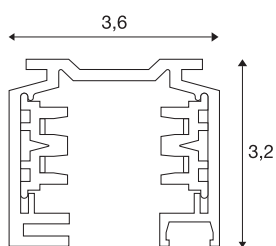

## EUTRAC DRIEFASEN OP-BOUWRAIL

hoogspanningsrail, zilvergrijs, 1 m

Aluminium draagrail van het EUTRAC driefasen hoogspanningsopbouwrailsysteem. De armatuur kan door de in het profiel aanwezige gaten direct op de wand of tegen het plafond worden gemonteerd. De opbouwversie van dit systeem is in meerdere kleuren en lengten beschikbaar. Als alternatief staat verder een inbouwversie ter beschikking.

## TECHNISCHE SPECIFICATIES

Art.nr.	145102
IP-code	IP 20
Montage	Opbouw
Montagebeschrijving	Plafond met accessoires, Wand met accessoires
Nominale spanning	220-240V ~50/60Hz V
Veiligheidsklasse	I
Kleur	grijs
Lengte	100 cm
Breedte	3.6 cm
Hoogte	3.2 cm
Nettogewicht	0.839 kg
Brutogewicht	0.915 kg
BIG WHITE pagina	537