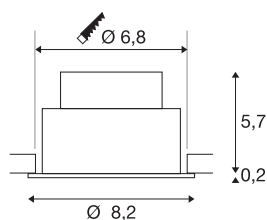

TECHNISCHE SPECIFICATIES

Art.nr.	1007408
IP-code	IP 20 / IP 65
Montage	Inbouw
Montagebeschrijving	Plafond
Dimbaar	Ja
Dimtechniek	Fase-aansnijding, Fase-afsnijding
Primaire nominale spanning	220-240V ~50/60Hz
Secundaire stroom / spanning	200 mA
Veiligheidsklasse	II
Wattage	8.3 W
minimale omgevingstemperatuur	-20 °C
maximale omgevingstemperatuur	35 °C
Aantal armaturen bij LS B16A	88
Aantal armaturen bij LS C16A	149
Niveau van inschakelstroom	3 A
Duur van inschakelstroom	30 µs
Stroboscopisch effect (SVM)	0.4
Lumen	500 lm
Lichtkleurtemperatuur	3000 Kelvin
Stralingshoek	38 °
Kleur	zwart
CRI	90

Lichtbron

869620	
--------	---

LXXBXX gegevens	L80B10
Levensduur	50000 h
Risk Group	1
Hoogte	5.85 cm
Diameter	8.2 cm
Nettogewicht	0.2 kg
Brutogewicht	0.214 kg
Vorm inbouwopening	rond
Inbouwdiepte	6 cm
Inbouwdiameter	6.8 cm
BIG WHITE pagina	135