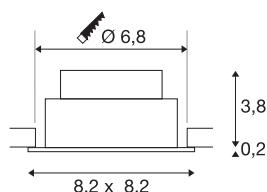

## NEW TRIA® 68

plafondinbouwlamp, 2700K, 60°, IP20, vierkant, wit

Ontdek de nieuwe generatie van onze NEW TRIA® plafondbouwarmatuur met nog uitgebreidere mogelijkheden om te moduleren voor een individuele lichtervaring. We hebben topsellers zoals de NEW TRIA® 68 die nu ook als complete set verkrijgbaar is. Met de geïntegreerde led module, die verkrijgbaar is met verschillende lichtkleuren (2700K/3000K) en stralingshoeken (38°/60°), kunnen lichtontwerpen gecreëerd worden. Het zwenkbereik maakt flexibele uitlijning van het licht mogelijk. Of hij nu zwart of wit is, de hoogwaardige behuizing past harmonieus in elke ruimtelijke sfeer. En dankzij de meegeleverde inbouwring van 68 mm kunnen de downlights snel en eenvoudig geïnstalleerd worden.

## TECHNISCHE SPECIFICATIES

Art.nr.	1007395
Draai- of kantelbaar	tiltable
IP-code	IP 20
Montage	Inbouw
Montagebeschrijving	Plafond
Dimbaar	Ja
Dimtechniek	Fase-aansnijding, Fase-afsnijding
Primaire nominale spanning	220-240V ~50/60Hz
Secundaire stroom / spanning	200 mA
Veiligheidsklasse	II
Wattage	8.3 W
minimale omgevingstemperatuur	-20 °C
maximale omgevingstemperatuur	35 °C
Aantal armaturen bij LS B16A	88
Aantal armaturen bij LS C16A	149
Niveau van inschakelstroom	3 A
Duur van inschakelstroom	30 µs
Stroboscopisch effect (SVM)	0.4
Lumen	705 lm
Lichtkleurtemperatuur	2700 Kelvin
Stralingshoek	60 °
Kleur	wit

## Lichtbron

869193	
--------	---

CRI	90
LXXBXX gegevens	L80B10
Levensduur	50000 h
Risk Group	1
Lengte	8.2 cm
Breedte	8.2 cm
Hoogte	4 cm
Nettogewicht	0.18 kg
Brutogewicht	0.193 kg
Vorm inbouwopening	rond
Inbouwdiepte	4 cm
Inbouwdiameter	6.8 cm
BIG WHITE pagina	134