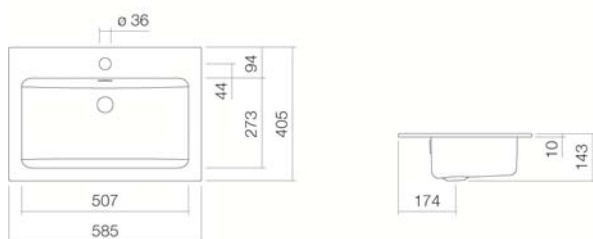

#### Kranen verwijzing

Alleen kranen met een rechte uitloop (incl. perlator/straal-breker) naar beneden geven een optimale waterstraalopvang (raakhoek: 90°).

EB.R585H  
2202000000  
Wit  
Wit, oppervlakte clean (XXXX XXX 400)  
Wit, anti-bacterieel (XXXX XXX 401)  
met kraangat, met overloop  
zonder kraangat, zonder overloop, 3 gatenboring, extra  
kraangat voor zeepdispenser, speciale- of matkleur  
585 x 405 x 135 mm  
Geglazuurd staal  
4,1 kg  
voor inbouw van boven  
Sifon SI.2, Sifon SI.3, Hoekstopkraan-bekleding EV.3,  
Afvoerplug VT.1, Zeepdispenser LS.1  
Optimaal neervalpunt ca.170 – 190 mm vanaf midden kraangat.

#### Specificatie

Inbouwwaskom, rechthoekig, 585 x 405 mm, van binnen en buiten geglazuurd, wit, met kraangat en overloop, inclusief bevestigingsset en overloopgarnituur

Merk: Alape

Model: EB.R585H