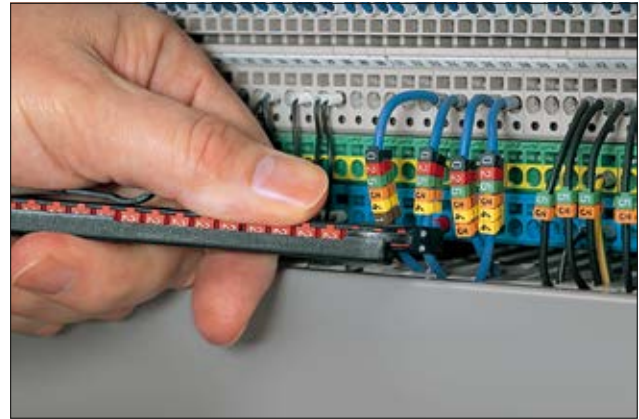

Voorbedrukte kabelmarkeringen

WIC, opklikbaar

De markeringsclips kunnen met de ergonomisch ontworpen WIC TOOL worden aangebracht: druk de clip op de ader of kabel, draaien en de volgende clip aanbrengen. De WIC TOOL is uniek doordat met dezelfde tool iedere WIC-afmeting kan worden gemonteerd. Indien geen tool beschikbaar is kunnen de clips ook handmatig worden aangebracht.

Voor toepassing op glasvezelbekabeling raden wij u aan de clips met de hand te monteren.

Hoofdkenmerken

- WIC eenvoudig te monteren snap-on markeringen, vervaardigd uit polyamide
- ideaal voor montage na het aansluiten of in geval van onderhoud en reparatie
- markeringsclips sluiten op elkaar aan, goed leesbare tekst
- trillingsbestendige markering, WIC-clips passen strak om de kabel
- WIC-tool voor 20 WIC-clips, in alle groottes
- klemstelsel voorkomt rotatie om ader of kabel
- leverbaar in geel, wit en volgens de internationale weerstandskleurcode, andere kleuren zijn op aanvraag leverbaar
- veel voorkomende markeringen bestaande uit twee karakters, bijvoorbeeld PE, L1, L2 en L3 zijn leverbaar in geel en volgens de internationale weerstandskleurcode
- de kleur van de dispenser maakt het mogelijk om de grootte van de markering te herkennen: WIC0 (GN), WIC1 (RD), WIC2 (BU) en WIC3 (YE)