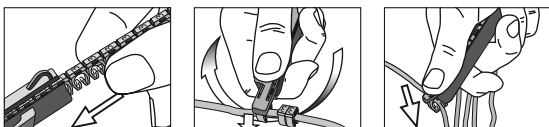

i Klantspecifieke opdrukken op aanvraag

TYPE	Min. Ø	Max. Ø	Breedte (W)	Hoogte (H)	Lengte (L)	Draad afmeting (mm²)	Inhoud	Gereedschap
WIC0	0,80	2,20	5,0	5,5	3,0	0,15-0,75	1.000 st.	WIC Tool
WIC1	2,00	2,80	5,0	6,4	3,0	0,50-1,50	1.000 st.	
WIC2	2,80	3,80	5,6	7,1	3,0	1,50-2,50	1.000 st.	
WIC3	4,30	5,30	8,0	9,6	3,0	4,00-6,00	500 st.	
WIC TOOL	-	-	-	-	-	-	5 st.	

Alle maten in mm. Technische wijzigingen voorbehouden.

De minimale bestelhoeveelheid (MOQ) kan afwijken van de verpakkingseenheid. In sommige gevallen zijn andere verpakkingseenheden leverbaar.

Gereedschap	
WIC Tool	561-00001