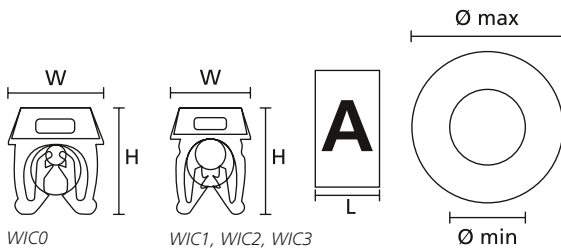

Voorbedrukte kabelmarkeringen

WIC, opklikbaar

De markeringsclips kunnen met de ergonomisch ontworpen WIC TOOL worden aangebracht: druk de clip op de ader of kabel, draaien en de volgende clip aanbrengen. De WIC TOOL is uniek doordat met dezelfde tool iedere WIC-afmeting kan worden gemonteerd. Indien geen tool beschikbaar is kunnen de clips ook handmatig worden aangebracht.

Voor toepassing op glasvezelbekabeling raden wij u aan de clips met de hand te monteren.

Hoofdkenmerken

- WIC eenvoudig te monteren snap-on markeringen, vervaardigd uit polyamide
- ideaal voor montage na het aansluiten of in geval van onderhoud en reparatie
- markeringsclips sluiten op elkaar aan, goed leesbare tekst
- trillingsbestendige markering, WIC-clips passen strak om de kabel
- WIC-tool voor 20 WIC-clips, in alle groottes
- klemstelsel voorkomt rotatie om ader of kabel
- leverbaar in geel, wit en volgens de internationale weerstandskleurcode, andere kleuren zijn op aanvraag leverbaar
- veel voorkomende markeringen bestaande uit twee karakters, bijvoorbeeld PE, L1, L2 en L3 zijn leverbaar in geel en volgens de internationale weerstandskleurcode
- de kleur van de dispenser maakt het mogelijk om de grootte van de markering te herkennen: WIC0 (GN), WIC1 (RD), WIC2 (BU) en WIC3 (YE)

MATERIAAL	Polyamide 6.6 (PA66)
Gebruikstemperatuur	-40 °C tot +85 °C, (+105 °C, 500 h)
Brandbaarheid	UL94 V0

HF ✓

RoHS ✓

i Klantspecifieke opdrukken op aanvraag

TYPE	Min. Ø	Max. Ø	Breedte (W)	Hoogte (H)	Lengte (L)	Draad afmeting (mm²)	Inhoud	Gereedschap
WIC0	0,80	2,20	5,0	5,5	3,0	0,15-0,75	1.000 st.	WIC Tool
WIC1	2,00	2,80	5,0	6,4	3,0	0,50-1,50	1.000 st.	
WIC2	2,80	3,80	5,6	7,1	3,0	1,50-2,50	1.000 st.	
WIC3	4,30	5,30	8,0	9,6	3,0	4,00-6,00	500 st.	
WIC TOOL	-	-	-	-	-	-	5 st.