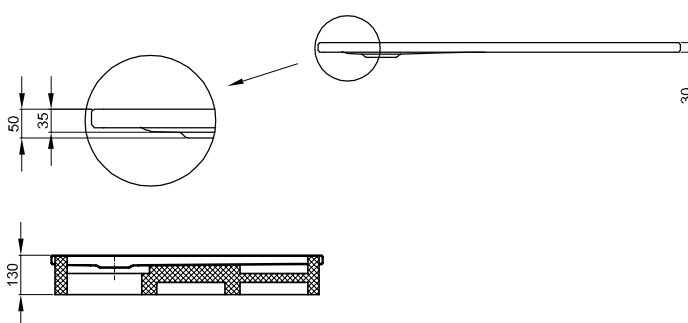

Afbeelding met douchebakdrager

inbouwhoogte

Afvoergarnituur	vanaf
B598-	123 mm
B597-	103 mm
B574-	120 mm
B573-	55 mm
B637-	134 mm
B638-	55 mm

Afmeting

Bestelnr.	Maat in mm	A	B	C	D	G	H
5979	1200 x 700 x 35	1200	700	1100	600	210	350
1670	1200 x 750 x 35	1200	750	1100	650	210	375
1680	1200 x 800 x 35	1200	800	1100	700	210	400
1260	1200 x 900 x 35	1200	900	1100	800	210	450
8660	1200 x 1000 x 35	1200	1000	1100	900	210	500
8664	1200 x 1100 x 35	1200	1100	1100	1000	210	550
8720	1200 x 1200 x 35	1200	1200	1120	1120	210	600

Productwijzigingen en toleranties voorbehouden.