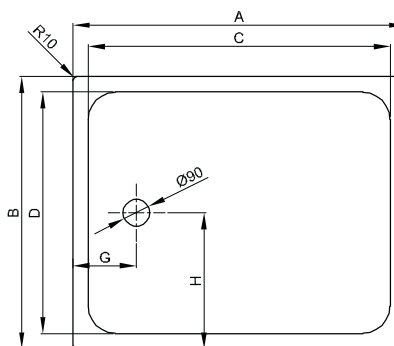

# BetteUltra = 1200 mm

Douchbak  $\geq$  1000 mm

## Informatie

Voor de montage raden wij het Inbouwsysteem Universeel (P. 417) of Inbouwsysteem Basic (P. 418), verstelbereik 67 - 205 mm. Als alternatief het Poten-Systeem (P. 420) aan, verstelbereik 80 - 200 mm.

Vanaf een zijlengte van 1000 mm adviseren wij het gebruik van een stelpeet B57-0232 aan.

## Afmeting

Bestelnr.	Maat in mm	A	B	C	D	G	H
5979	1200 x 700 x 35	1200	700	1100	600	210	350
1670	1200 x 750 x 35	1200	750	1100	650	210	375
1680	1200 x 800 x 35	1200	800	1100	700	210	400
1260	1200 x 900 x 35	1200	900	1100	800	210	450
8660	1200 x 1000 x 35	1200	1000	1100	900	210	500
8664	1200 x 1100 x 35	1200	1100	1100	1000	210	550
8720	1200 x 1200 x 35	1200	1200	1120	1120	210	600