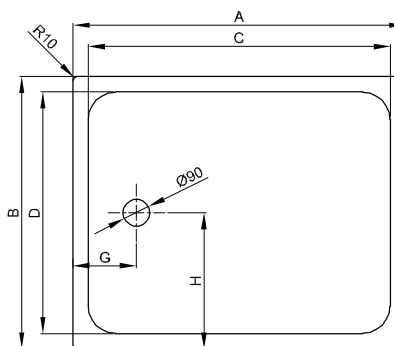

# BetteUltra = 1500 mm

Douchbak  $\geq 1000$  mm

## Informatie

Voor de montage raden wij het Inbouwsysteem Universeel (P. 417) of Inbouwsysteem Basic (P. 418), verstelbereik 67 - 205 mm. Als alternatief het Poten-Systeem (P. 420) aan, verstelbereik 80 - 200 mm.

De afmeting 1500 x 1500 mm is niet met BetteOpstaande randen of als BetteMaatwerk leverbaar.

Vanaf een zijlengte van 1500 mm adviseren wij het gebruik van twee stelpoten B57-0232 aan.

## Afmeting

Bestelnr.	Maat in mm	A	B	C	D	G	H
5914	1500 x 700 x 35	1500	700	1400	600	210	350
5924	1500 x 750 x 35	1500	750	1400	600	210	375
5932	1500 x 800 x 35	1500	800	1400	700	210	400
5934	1500 x 900 x 35	1500	900	1400	800	210	450
5944	1500 x 1000 x 35	1500	1000	1400	900	210	500
5984	1500 x 1500 x 35	1500	1500	1400	1400	210	750