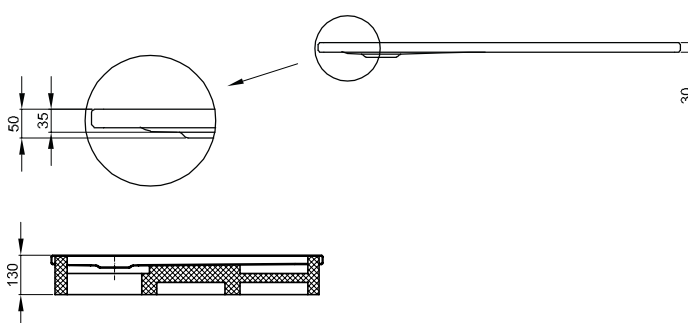

Leveringsomvang

Inclusief geluiddempende matten.

Afbeelding met douchebakdrager

Certificaat

De BetteUltra 1500 x 1500 mm in combinatie met BetteAnti-Slip barrièrvrij of BetteAnti-Slip Pro komt overeen met DIN 18040-1 barrièrvrij bouwen van publiek toegankelijke gebouwen en DIN 18040-2 barrièrvrij bouwen van woningen.

inbouwhoogte

Afvoergarnituur	vanaf
B598-	123 mm
B597-	103 mm
B574-	120 mm
B573-	55 mm
B637-	134 mm
B638-	55 mm

Afmeting

Bestelnr.	Maat in mm	A	B	C	D	G	H
5914	1500 x 700 x 35	1500	700	1400	600	210	350
5924	1500 x 750 x 35	1500	750	1400	600	210	375
5932	1500 x 800 x 35	1500	800	1400	700	210	400
5934	1500 x 900 x 35	1500	900	1400	800	210	450
5944	1500 x 1000 x 35	1500	1000	1400	900	210	500
5984	1500 x 1500 x 35	1500	1500	1400	1400	210	750

Productiewijzigingen en toleranties voorbehouden.