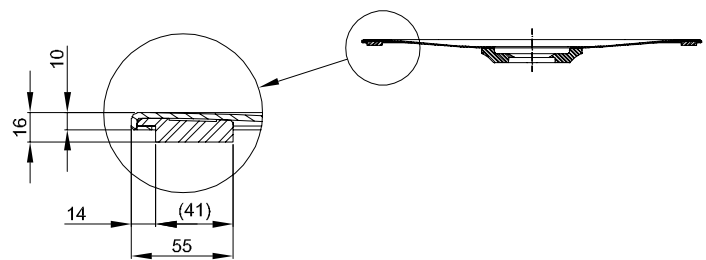

# BetteAir

Illustratie met voorgemonteerde Minimum-dragers (T2).

## Informatie

Vanaf een lengte van 1000 mm adviseren wij het gebruik van een ondersteuningsvoet set BetteAir B57-0406.

De ondersteuningsvoet set BetteAir B57-0406 kan niet worden gecombineerd met de voorgemonteerde Minimum-dragers (T2).

## Afmeting

Bestelnr.	Maat in mm	A	B	G	H
7350	900 x 900	900	900	450	450
7358	1000 x 800	1000	800	500	400
7351	1000 x 900	1000	900	500	450
7352	1000 x 1000	1000	1000	500	500
7359	1100 x 900	1100	900	550	450
7360	1100 x 1000	1100	1000	550	500
7353	1200 x 800	1200	800	600	400
7354	1200 x 900	1200	900	600	450
7355	1200 x 1000	1200	1000	600	500
7361	1200 x 1200	1200	1200	600	600
7356	1400 x 900	1400	900	700	450
7357	1400 x 1000	1400	1000	700	500
7362	1500 x 900	1500	900	750	450
7363	1500 x 1000	1500	1000	750	500
7364	1600 x 900	1600	900	800	450
7365	1600 x 1000	1600	1000	800	500