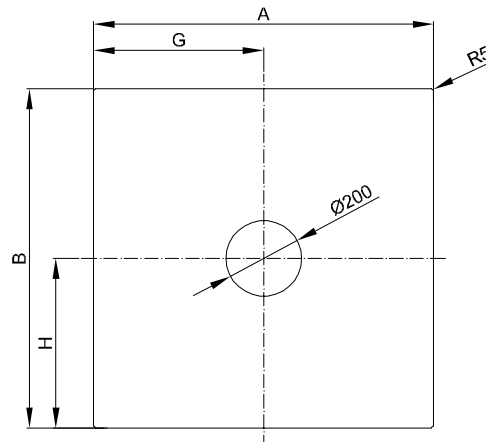

# BetteAir

Illustratie met voorgemonteerde Minimum-dragers (T2).

## Informatie

Vanaf een lengte van 1000 mm adviseren wij het gebruik van een ondersteuningsvoet set BetteAir B57-0406.

De ondersteuningsvoet set BetteAir B57-0406 kan niet worden gecombineerd met de voorgemonteerde Minimum-dragers (T2).

## Afmeting

Bestelnr.	Maat in mm	A	B	G	H
7350	900 x 900	900	900	450	450
7358	1000 x 800	1000	800	500	400
7351	1000 x 900	1000	900	500	450
7352	1000 x 1000	1000	1000	500	500
7359	1100 x 900	1100	900	550	450
7360	1100 x 1000	1100	1000	550	500
7353	1200 x 800	1200	800	600	400
7354	1200 x 900	1200	900	600	450
7355	1200 x 1000	1200	1000	600	500
7361	1200 x 1200	1200	1200	600	600
7356	1400 x 900	1400	900	700	450
7357	1400 x 1000	1400	1000	700	500
7362	1500 x 900	1500	900	750	450
7363	1500 x 1000	1500	1000	750	500
7364	1600 x 900	1600	900	800	450
7365	1600 x 1000	1600	1000	800	500