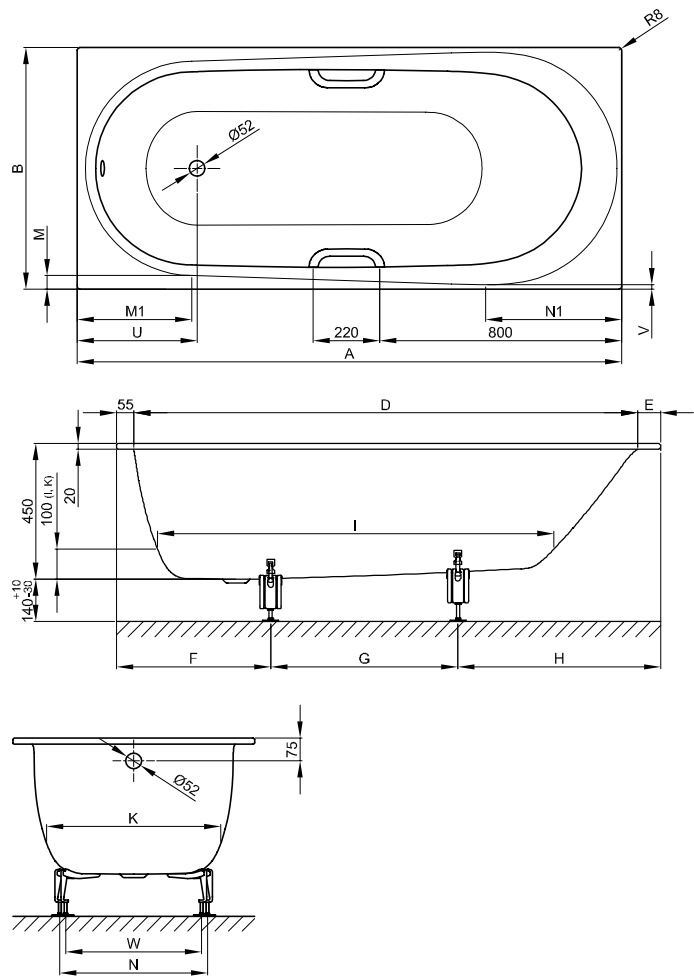

BetteComodo

Informatie

De BetteComodo, 1900 x 900 x 450 mm, bestelnr. 1252, kan niet met BetteOpstaande Randen of als Maatwerk geleverd worden.

Voor professionele montage raden wij de originele badpoten aan B23-1500.

Het bad is geschikt voor onderbouwmontage na inspectie ter plaatse en correcte installatie. Op verzoek kunnen we je de relevante uitsnijdingsgegevens verstrekken.

Leverbaar met bijpassende wastafel BetteComodo.

Leveringsomvang

Inclusief geluiddempende matten.

Design: Tesseraux + Partner

Afmeting

Bestelnr.	Maat in mm	A	B	D	E	F	G	H	I	K	M	M1	N	N1	U	V	W	Inhoud*
1250	1700 x 750 x 450	1700	750	1580	65	470	580	650	1250	540	43	355	445	420	374	15	445	155 Liter
1253	1700 x 800 x 450	1700	800	1580	65	470	580	650	1250	540	70	355	445	420	374	40	445	155 Liter
1251	1800 x 800 x 450	1800	800	1670	75	470	660	670	1310	575	45	375	460	450	395	15	495	182 Liter
1252	1900 x 900 x 450	1900	900	1770	75	520	660	720	1380	650	50	410	530	520	432	15	585	228 Liter

*Inhoud: waterinhoud minus 70 liter waterverplaatsing.