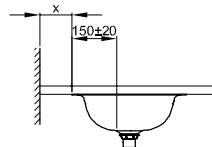

BetteComodo onderbouw

Aanbeveling voor kraan:

Voorsprong kraan: muurafstand x mm + ca. 150 mm vanaf achterzijde wastafel

Aanbeveling voor kraan:

Voorsprong kraan: afstand kraan x mm + ca. 150 mm vanaf achterzijde wastafel

Leveringsomvang

Inclusief geluiddempende matten.

Design: Tesseraux + Partner

Afmeting

Bestelnr.	Maat in mm	A	D
A217	574 x 380 x 120	574	534
A218	774 x 380 x 120	774	734