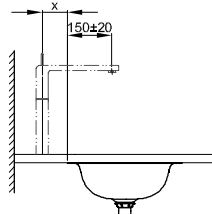

BetteComodo onderbouw

Aanbeveling voor kraan:

Voorsprong kraan: muurafstand x mm + ca. 150 mm vanaf achterzijde wastafel

Aanbeveling voor kraan:

Voorsprong kraan: afstand kraan x mm + ca. 150 mm vanaf achterzijde wastafel

Leveringsomvang

Inclusief geluiddempende matten.

Design: Tesseraux + Partner

Afmeting

Bestelnr.	Maat in mm	A	D
A217	574 x 380 x 120	574	534
A218	774 x 380 x 120	774	734