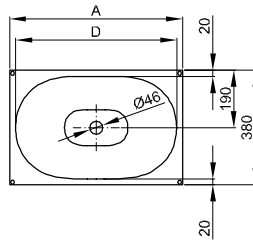

BetteComodo onderbouw

Aanbeveling voor kraan:

Voorsprong kraan: muurafstand x mm + ca. 150 mm vanaf achterzijde wastafel

Aanbeveling voor kraan:

Voorsprong kraan: afstand kraan x mm + ca. 150 mm vanaf achterzijde wastafel

Leveringsomvang

Inclusief geluiddempende matten.

Design: Tesseraux + Partner

Afmeting

Bestelnr.	Maat in mm	A	D
A217	574 x 380 x 120	574	534
A218	774 x 380 x 120	774	734