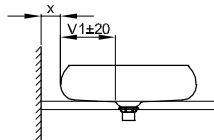

BetteCraft waskom

Aanbeveling voor kraan:

Voorsprong kraan: muurafstand x mm + maat V1 vanaf achterzijde wastafel

Aanbeveling voor kraan:

Voorsprong kraan: afstand kraan x mm + maat V1 vanaf achterzijde wastafel

Leveringsomvang

Inclusief geluiddempende matten.

Design: Tesseraux + Partner

Afmeting

Bestelnr.	Maat in mm	A	D	V1
A240	350 x 350 x 120	350	295	130
A241	450 x 450 x 120	450	395	180