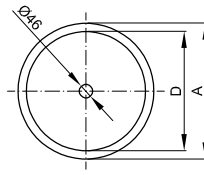

BetteCraft waskom

Aanbeveling voor kraan:

Voorsprong kraan: muurafstand x mm + maat V1 vanaf achterzijde wastafel

Aanbeveling voor kraan:

Voorsprong kraan: afstand kraan x mm + maat V1 vanaf achterzijde wastafel

Leveringsomvang

Inclusief geluiddempende matten.

Design: Tesseraux + Partner

Afmeting

Bestelnr.	Maat in mm	A	D	V1
A240	350 x 350 x 120	350	295	130
A241	450 x 450 x 120	450	395	180