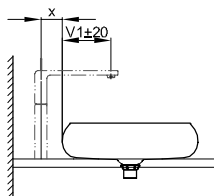

BetteCraft waskom

Aanbeveling voor kraan:

Voorsprong kraan: muurafstand x mm + maat V1 vanaf achterzijde wastafel

Aanbeveling voor kraan:

Voorsprong kraan: afstand kraan x mm + maat V1 vanaf achterzijde wastafel

Leveringsomvang

Inclusief geluiddempende matten.

Design: Tesseraux + Partner

Afmeting

Bestelnr.	Maat in mm	A	D	V1
A240	350 x 350 x 120	350	295	130
A241	450 x 450 x 120	450	395	180