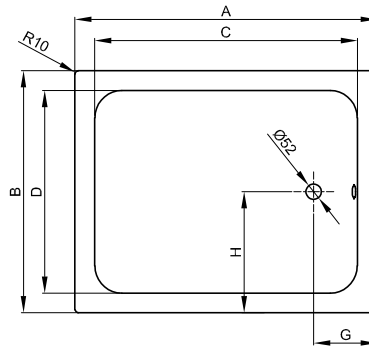

# BetteDelta 1000-1200 mm

## Afmeting

Bestelnr.	Maat in mm	A	B	C	D	G	H
5510	1000 × 800 × 280	1000	800	870	670	210	400
5610	1000 × 1000 × 280	1000	1000	870	870	210	500
5860	1200 × 800 × 280	1200	800	1070	670	210	400