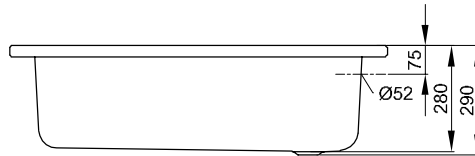

# BetteDelta 1000-1200 mm

## Afmeting

Bestelnr.	Maat in mm	A	B	C	D	G	H
5510	1000 × 800 × 280	1000	800	870	670	210	400
5610	1000 × 1000 × 280	1000	1000	870	870	210	500
5860	1200 × 800 × 280	1200	800	1070	670	210	400