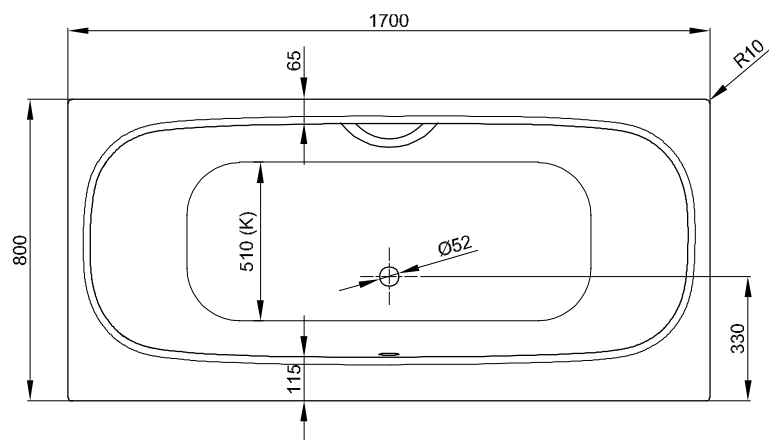

BetteDuett

1700 x 750 mm, Bestelnr. 3020

1700 x 800 mm, asymmetrische badrand, bestelnr. 3100

Informatie

De BetteDuett 3100 is aan de overloopzijde met 50 mm verbreed om badrandmontage van kranen mogelijk te maken. De binnenvorm van het bad is identiek aan het model 3020.

Voor professionele montage raden wij de originele badpoten aan B23-1500.

Als de baden onder een plaat moeten worden geïnstalleerd, neem dan contact met ons op om individuele uitsnijdingsgegevens te maken.

Leveringsomvang

Inclusief geluiddempende matten.

Afmeting

Bestelnr.	Maat in mm	Inhoud*
3020	1700 x 750 x 420	128 Liter
3100	1700 x 800 x 420	128 Liter

*Inhoud: waterinhoud minus 70 liter waterverplaatsing.