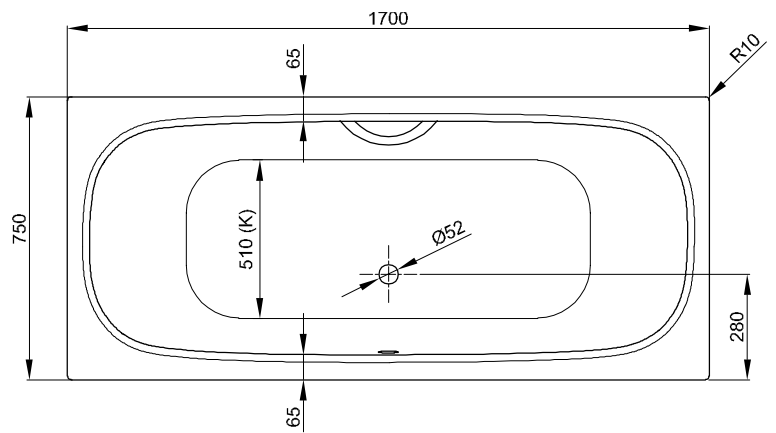

BetteDuett

1700 x 750 mm, Bestelnr. 3020

1700 x 800 mm, asymmetrische badrand, bestelnr. 3100

Informatie

De BetteDuett 3100 is aan de overloopzijde met 50 mm verbreed om badrandmontage van kranen mogelijk te maken. De binnenvorm van het bad is identiek aan het model 3020.

Voor professionele montage raden wij de originele badpoten aan B23-1500.

Als de baden onder een plaat moeten worden geïnstalleerd, neem dan contact met ons op om individuele uitsnijdingsgegevens te maken.

Leveringsomvang

Inclusief geluiddempende matten.

Afmeting

Bestelnr.	Maat in mm	Inhoud*
3020	1700 x 750 x 420	128 Liter
3100	1700 x 800 x 420	128 Liter

*Inhoud: waterinhoud minus 70 liter waterverplaatsing.