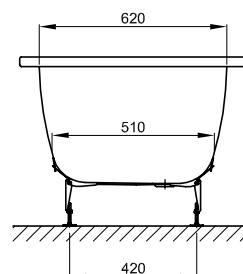

BetteDuett

1700 x 750 mm, Bestelnr. 3020

1700 x 800 mm, asymmetrische badrand, bestelnr. 3100

Informatie

De BetteDuett 3100 is aan de overloopzijde met 50 mm verbreed om badrandmontage van kranen mogelijk te maken. De binnenvorm van het bad is identiek aan het model 3020.

Voor professionele montage raden wij de originele badpoten aan B23-1500.

Als de baden onder een plaat moeten worden geïnstalleerd, neem dan contact met ons op om individuele uitsnijdingsgegevens te maken.

Leveringsomvang

Inclusief geluiddempende matten.

Afmeting

Bestelnr.	Maat in mm	Inhoud*
3020	1700 x 750 x 420	128 Liter
3100	1700 x 800 x 420	128 Liter

*Inhoud: waterinhoud minus 70 liter waterverplaatsing.