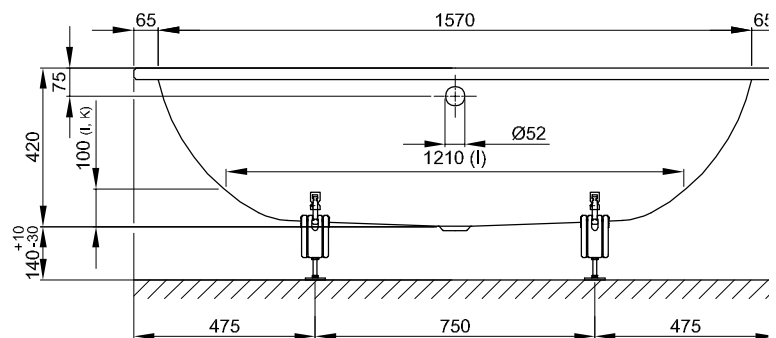

BetteDuett

1700 x 750 mm, Bestelnr. 3020

1700 x 800 mm, asymmetrische badrand, bestelnr. 3100

Informatie

De BetteDuett 3100 is aan de overloopzijde met 50 mm verbreed om badrandmontage van kranen mogelijk te maken. De binnenvorm van het bad is identiek aan het model 3020.

Voor professionele montage raden wij de originele badpoten aan B23-1500.

Als de baden onder een plaat moeten worden geïnstalleerd, neem dan contact met ons op om individuele uitsnijdingsgegevens te maken.

Leveringsomvang

Inclusief geluiddempende matten.

Afmeting

Bestelnr.	Maat in mm	Inhoud*
3020	1700 x 750 x 420	128 Liter
3100	1700 x 800 x 420	128 Liter

*Inhoud: waterinhoud minus 70 liter waterverplaatsing.