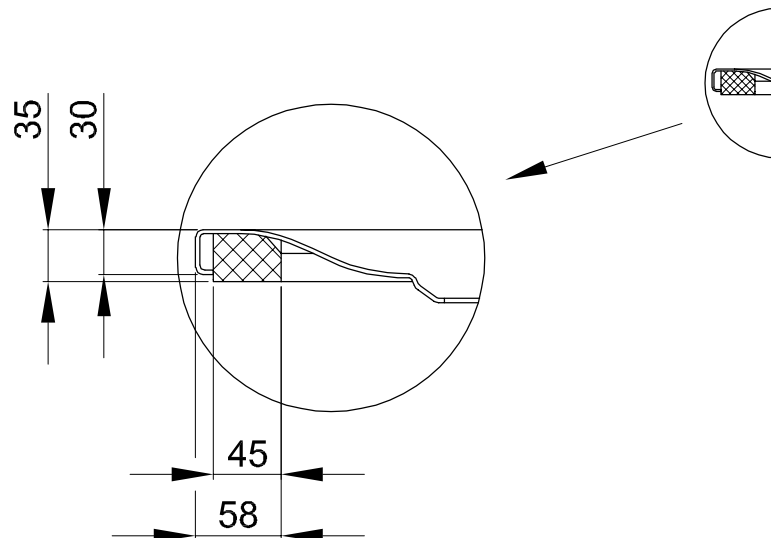

BetteFloor Side

Illustratie met voorgesneden Minimum-douchebakdrager (T1).

Informatie

Vanaf een zijlengte van 1000 mm adviseren wij het gebruik van de BetteLevel ondersteuningspoot B57-0426 aan.

De BetteLevel ondersteuningspoot B57-0426 kan niet worden gecombineerd met de voorgesneden Minimum-douchebakdrager (T1).

De afmeting 1400 x 1200 mm is niet met BetteOpstaande Randen leverbaar.

De afmeting 1500 x 1200 mm is niet met BetteOpstaande Randen leverbaar.

De afmeting 1600 x 1200 mm is niet met BetteOpstaande Randen leverbaar.

Leveringsomvang

Inclusief geluiddempende matten.

Design: Tesseraux + Partner

Afmeting

Bestelnr.	Maat in mm	A	B	G
3381	900 x 900	900	900	450
3388	1000 x 800	1000	800	500
3385	1000 x 900	1000	900	500
3382	1000 x 1000	1000	1000	500
3374	1100 x 800	1100	800	550
3396	1100 x 900	1100	900	550
3387	1200 x 800	1200	800	600
3380	1200 x 900	1200	900	600
3383	1200 x 1000	1200	1000	600
3391	1200 x 1200	1200	1200	600
3398	1300 x 900	1300	900	650
3399	1300 x 1000	1300	1000	650
3379	1400 x 800	1400	800	700
3384	1400 x 900	1400	900	700
3386	1400 x 1000	1400	1000	700
3394	1400 x 1200	1400	1200	700
3393	1500 x 900	1500	900	750
3389	1500 x 1000	1500	1000	750
3395	1500 x 1200	1500	1200	750
3375	1600 x 800	1600	800	800
3390	1600 x 900	1600	900	800
3397	1600 x 1000	1600	1000	800
3392	1600 x 1200	1600	1200	800
3376	1700 x 900	1700	900	850
3377	1800 x 900	1800	900	900
3378	1800 x 1000	1800	1000	900