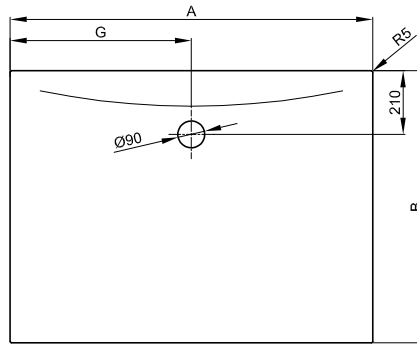

BetteFloor Side

Illustratie met voorgesneden Minimum-douchebakdrager (T1).

Informatie

Vanaf een zijlengte van 1000 mm adviseren wij het gebruik van de BetteLevel ondersteuningspoot B57-0426 aan.

De BetteLevel ondersteuningspoot B57-0426 kan niet worden gecombineerd met de voorgesneden Minimum-douchebakdrager (T1).

De afmeting 1400 x 1200 mm is niet met BetteOpstaande Randen leverbaar.

De afmeting 1500 x 1200 mm is niet met BetteOpstaande Randen leverbaar.

De afmeting 1600 x 1200 mm is niet met BetteOpstaande Randen leverbaar.

Leveringsomvang

Inclusief geluiddempende matten.

Design: Tesseraux + Partner

Afmeting

Bestelnr.	Maat in mm	A	B	G
3381	900 x 900	900	900	450
3388	1000 x 800	1000	800	500
3385	1000 x 900	1000	900	500
3382	1000 x 1000	1000	1000	500
3374	1100 x 800	1100	800	550
3396	1100 x 900	1100	900	550
3387	1200 x 800	1200	800	600
3380	1200 x 900	1200	900	600
3383	1200 x 1000	1200	1000	600
3391	1200 x 1200	1200	1200	600
3398	1300 x 900	1300	900	650
3399	1300 x 1000	1300	1000	650
3379	1400 x 800	1400	800	700
3384	1400 x 900	1400	900	700
3386	1400 x 1000	1400	1000	700
3394	1400 x 1200	1400	1200	700
3393	1500 x 900	1500	900	750
3389	1500 x 1000	1500	1000	750
3395	1500 x 1200	1500	1200	750
3375	1600 x 800	1600	800	800
3390	1600 x 900	1600	900	800
3397	1600 x 1000	1600	1000	800
3392	1600 x 1200	1600	1200	800
3376	1700 x 900	1700	900	850
3377	1800 x 900	1800	900	900
3378	1800 x 1000	1800	1000	900