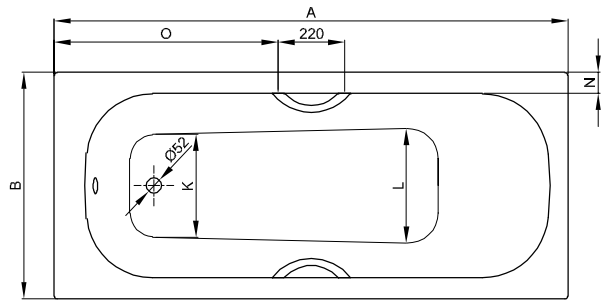

BetteForm

Informatie

De BetteForm, 1900 x 800 x 420 mm, bestelnr. 2951, kan niet met BetteOpstaande Randen of als Maatwerk geleverd worden.

Voor professionele montage raden wij de originele badpoten aan B23-1500.

Als de baden onder een plaat moeten worden geïnstalleerd, neem dan contact met ons op om individuele uitsnijdingsgegevens te maken.

T (afstand aan het hoofdeinde)
T1 (afstand aan het voeteneinde)

Afmeting

Bestelnr.	Maat in mm	A	B	C	D	E	F	G	H	I	K	L	N	O	P	T	T1	Inhoud*
2940	1400 x 700 x 420	1400	700	100	1230	70	400	420	580	965	450	475	65	590	320	405	395	74 Liter
2941	1500 x 700 x 420	1500	700	100	1330	70	400	520	580	1070	450	475	65	640	320	390	360	89 Liter
2942	1600 x 700 x 420	1600	700	100	1430	70	400	620	580	1155	450	475	65	690	320	430	415	103 Liter
2943	1600 x 750 x 420	1600	750	100	1430	70	400	620	580	1170	470	498	65	690	320	440	405	113 Liter
2944	1650 x 750 x 420	1650	750	120	1430	100	420	620	610	1170	470	498	65	710	340	420	405	113 Liter
2945	1700 x 700 x 420	1700	700	100	1530	70	420	700	580	1265	450	475	65	740	320	395	410	118 Liter
2946	1700 x 730 x 420	1700	730	100	1530	70	420	700	580	1265	450	475	80	740	320	403	405	118 Liter
2947	1700 x 750 x 420	1700	750	90	1555	55	420	690	590	1280	505	525	65	740	320	405	360	140 Liter
2948	1700 x 800 x 420	1700	800	90	1555	55	420	690	590	1280	505	525	90	740	320	385	360	140 Liter
2949	1750 x 750 x 420	1750	750	120	1555	75	450	690	610	1280	505	525	65	770	350	385	360	140 Liter
2950	1800 x 800 x 420	1800	800	100	1635	65	430	790	580	1360	555	570	65	790	320	455	400	170 Liter
2951	1900 x 800 x 420	1900	800	100	1730	70	440	860	600	1460	485	510	70	840	320			167 Liter

*Inhoud: waterinhoud minus 70 liter waterverplaatsing.