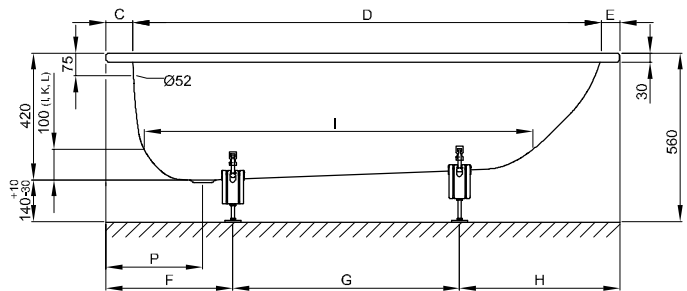

BetteForm

Informatie

De BetteForm, 1900 x 800 x 420 mm, bestelnr. 2951, kan niet met BetteOpstaande Randen of als Maatwerk geleverd worden.

Voor professionele montage raden wij de originele badpoten aan B23-1500.

Als de baden onder een plaat moeten worden geïnstalleerd, neem dan contact met ons op om individuele uitsnijdingsgegevens te maken.

T (afstand aan het hoofdeinde)
T1 (afstand aan het voeteneinde)

Afmeting

Bestelnr.	Maat in mm	A	B	C	D	E	F	G	H	I	K	L	N	O	P	T	T1	Inhoud*
2940	1400 x 700 x 420	1400	700	100	1230	70	400	420	580	965	450	475	65	590	320	405	395	74 Liter
2941	1500 x 700 x 420	1500	700	100	1330	70	400	520	580	1070	450	475	65	640	320	390	360	89 Liter
2942	1600 x 700 x 420	1600	700	100	1430	70	400	620	580	1155	450	475	65	690	320	430	415	103 Liter
2943	1600 x 750 x 420	1600	750	100	1430	70	400	620	580	1170	470	498	65	690	320	440	405	113 Liter
2944	1650 x 750 x 420	1650	750	120	1430	100	420	620	610	1170	470	498	65	710	340	420	405	113 Liter
2945	1700 x 700 x 420	1700	700	100	1530	70	420	700	580	1265	450	475	65	740	320	395	410	118 Liter
2946	1700 x 730 x 420	1700	730	100	1530	70	420	700	580	1265	450	475	80	740	320	403	405	118 Liter
2947	1700 x 750 x 420	1700	750	90	1555	55	420	690	590	1280	505	525	65	740	320	405	360	140 Liter
2948	1700 x 800 x 420	1700	800	90	1555	55	420	690	590	1280	505	525	90	740	320	385	360	140 Liter
2949	1750 x 750 x 420	1750	750	120	1555	75	450	690	610	1280	505	525	65	770	350	385	360	140 Liter
2950	1800 x 800 x 420	1800	800	100	1635	65	430	790	580	1360	555	570	65	790	320	455	400	170 Liter
2951	1900 x 800 x 420	1900	800	100	1730	70	440	860	600	1460	485	510	70	840	320			167 Liter

*Inhoud: waterinhoud minus 70 liter waterverplaatsing.