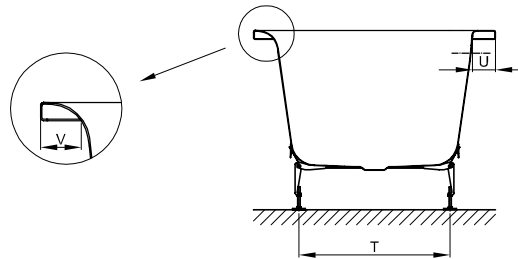

BetteFree

Informatie

Kraangaten kunnen alleen aan de overloopzijde of op één van de beide korte zijden geplaatst worden.

Voor professionele montage raden wij de originele badpoten aan B23-1500.

Leveringsomvang

Inclusief geluiddempende matten.

Design: schmiedem design

Afmeting

Bestelnr.	Maat in mm	A	B	D	F	G	H	I	K	T	U	V	Inhoud*
6829	1700 x 750 x 450	1700	750	1534	555	590	555	1160	485	430	76	68	150 Liter
6830	1800 x 800 x 450	1800	800	1634	580	640	580	1260	535	480	76	67	180 Liter
6831	1900 x 900 x 450	1900	900	1734	580	740	580	1360	635	580	76	72	210 Liter
6832	2000 x 1000 x 450	2000	1000	1834	625	750	625	1460	735	680	76	73	240 Liter

*Inhoud: waterinhoud minus 70 liter waterverplaatsing.