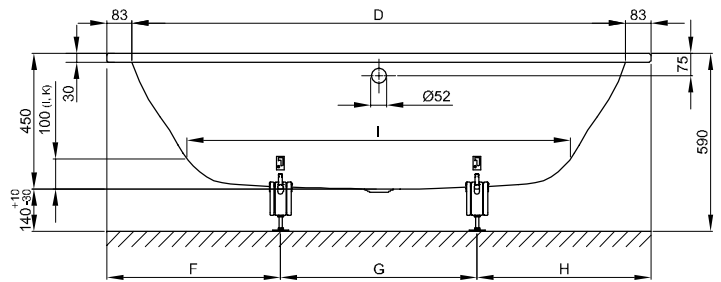

BetteFree

Informatie

Kraangaten kunnen alleen aan de overloopzijde of op één van de beide korte zijden geplaatst worden.

Voor professionele montage raden wij de originele badpoten aan B23-1500.

Leveringsomvang

Inclusief geluiddempende matten.

Design: schmiedem design

Afmeting

Bestelnr.	Maat in mm	A	B	D	F	G	H	I	K	T	U	V	Inhoud*
6829	1700 x 750 x 450	1700	750	1534	555	590	555	1160	485	430	76	68	150 Liter
6830	1800 x 800 x 450	1800	800	1634	580	640	580	1260	535	480	76	67	180 Liter
6831	1900 x 900 x 450	1900	900	1734	580	740	580	1360	635	580	76	72	210 Liter
6832	2000 x 1000 x 450	2000	1000	1834	625	750	625	1460	735	680	76	73	240 Liter

*Inhoud: waterinhoud minus 70 liter waterverplaatsing.