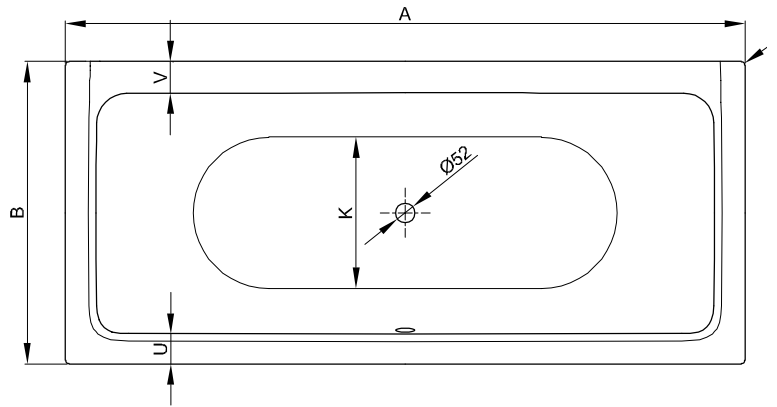

BetteFree

Informatie

Kraangaten kunnen alleen aan de overloopzijde of op één van de beide korte zijden geplaatst worden.

Voor professionele montage raden wij de originele badpoten aan B23-1500.

Leveringsomvang

Inclusief geluiddempende matten.

Design: schmiedem design

Afmeting

Bestelnr.	Maat in mm	A	B	D	F	G	H	I	K	T	U	V	Inhoud*
6829	1700 x 750 x 450	1700	750	1534	555	590	555	1160	485	430	76	68	150 Liter
6830	1800 x 800 x 450	1800	800	1634	580	640	580	1260	535	480	76	67	180 Liter
6831	1900 x 900 x 450	1900	900	1734	580	740	580	1360	635	580	76	72	210 Liter
6832	2000 x 1000 x 450	2000	1000	1834	625	750	625	1460	735	680	76	73	240 Liter

*Inhoud: waterinhoud minus 70 liter waterverplaatsing.