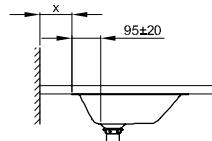

BetteLoft onderbouw

Aanbeveling voor kraan:

Voorsprong kraan: muurafstand x mm + ca. 95 mm vanaf achterzijde wastafel

Aanbeveling voor kraan:

Voorsprong kraan: afstand kraan x mm + ca. 95 mm vanaf achterzijde wastafel

Leveringsomvang

Inclusief geluiddempende matten.

Design: Tesseraux + Partner

Afmeting

Bestelnr.

A231

Maat in mm

740 x 386 x 100