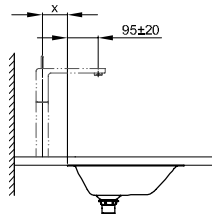

BetteLoft onderbouw

Aanbeveling voor kraan:

Voorsprong kraan: muurafstand x mm + ca. 95 mm vanaf achterzijde wastafel

Aanbeveling voor kraan:

Voorsprong kraan: afstand kraan x mm + ca. 95 mm vanaf achterzijde wastafel

Leveringsomvang

Inclusief geluiddempende matten.

Design: Tesseraux + Partner

Afmeting

Bestelnr.

A231

Maat in mm

740 x 386 x 100