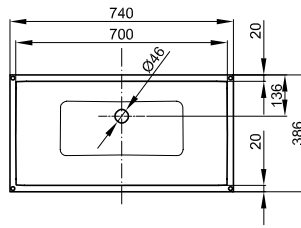

BetteLoft onderbouw

Aanbeveling voor kraan:

Voorsprong kraan: muurafstand x mm + ca. 95 mm vanaf achterzijde wastafel

Aanbeveling voor kraan:

Voorsprong kraan: afstand kraan x mm + ca. 95 mm vanaf achterzijde wastafel

Leveringsomvang

Inclusief geluiddempende matten.

Design: Tesseraux + Partner

Afmeting

Bestelnr.

A231

Maat in mm

740 x 386 x 100