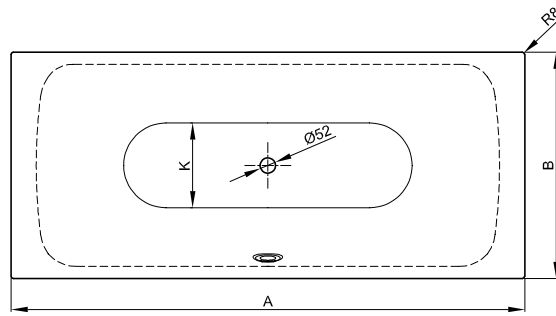

BetteLux

Informatie

Vanwege de felsrand kunnen gangbare badankers niet worden gecombineerd. Daarom adviseren wij de BetteWandhaken voor de montage (bestelnr. Z0008669)

Voor professionele montage raden wij de originele badpoten aan B23-1500.

Leverbaar met bijpassende wastafel BetteLux.

Leveringsomvang

Inclusief geluiddempende matten.

Design: Tesseraux + Partner

Afmeting

Bestelnr.	Maat in mm	A	B	F	G	H	I	K	N	Inhoud*
3440	1700 × 750 × 450	1700	750	495	710	495	1270	505	400	156 Liter
3441	1800 × 800 × 450	1800	800	495	810	495	1345	545	450	185 Liter
3442	1900 × 900 × 450	1900	900	520	860	520	1420	615	500	234 Liter

*Inhoud: waterinhoud minus 70 liter waterverplaatsing.