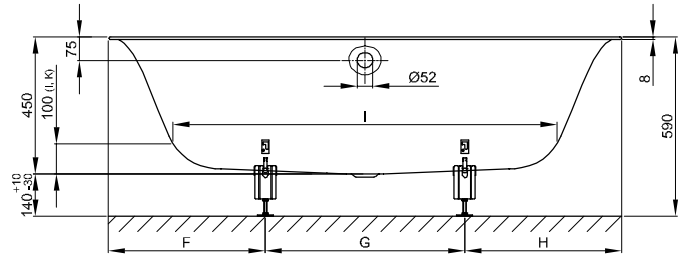

BetteLux

Informatie

Vanwege de felsrand kunnen gangbare badankers niet worden gecombineerd. Daarom adviseren wij de BetteWandhaken voor de montage (bestelnr. Z0008669)

Voor professionele montage raden wij de originele badpoten aan B23-1500.

Leverbaar met bijpassende wastafel BetteLux.

Leveringsomvang

Inclusief geluiddempende matten.

Design: Tesseraux + Partner

Afmeting

Bestelnr.	Maat in mm	A	B	F	G	H	I	K	N	Inhoud*
3440	1700 × 750 × 450	1700	750	495	710	495	1270	505	400	156 Liter
3441	1800 × 800 × 450	1800	800	495	810	495	1345	545	450	185 Liter
3442	1900 × 900 × 450	1900	900	520	860	520	1420	615	500	234 Liter

*Inhoud: waterinhoud minus 70 liter waterverplaatsing.