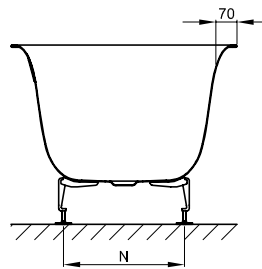

BetteLux

Informatie

Vanwege de felsrand kunnen gangbare badankers niet worden gecombineerd. Daarom adviseren wij de BetteWandhaken voor de montage (bestelnr. Z0008669)

Voor professionele montage raden wij de originele badpoten aan B23-1500.

Leverbaar met bijpassende wastafel BetteLux.

Leveringsomvang

Inclusief geluiddempende matten.

Design: Tesseraux + Partner

Afmeting

Bestelnr.	Maat in mm	A	B	F	G	H	I	K	N	Inhoud*
3440	1700 × 750 × 450	1700	750	495	710	495	1270	505	400	156 Liter
3441	1800 × 800 × 450	1800	800	495	810	495	1345	545	450	185 Liter
3442	1900 × 900 × 450	1900	900	520	860	520	1420	615	500	234 Liter

*Inhoud: waterinhoud minus 70 liter waterverplaatsing.