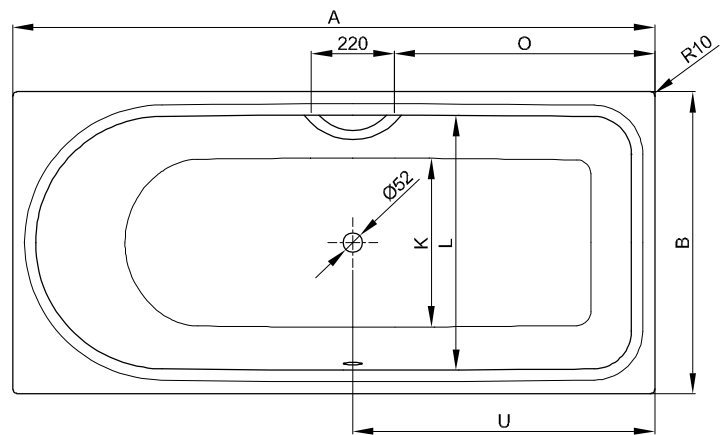

# BetteOcean

N° 1: voeteind rechts, overloop achter

N° 2: voeteind rechts, overloop voor

N° 1: voeteind rechts, overloop achter

N° 2: voeteind rechts, overloop voor

## Informatie

Voor professionele montage raden wij de originele badpoten aan B23-1500.

Het bad is geschikt voor onderbouwmontage na inspectie ter plaatse en correcte installatie. Op verzoek kunnen we je de relevante uitsnijdingsgegevens verstrekken.

## Afmeting

Bestelnr.	Maat in mm	Variant	A	B	C	D	E	F	G	H	I	K	L	O	U	Inhoud*
8858	1500 x 700 x 450	N° 1	1500	700	65	1375	60	470	700	330	1235	505	565	540	650	139 Liter
8859	1500 x 700 x 450	N° 2	1500	700	65	1375	60	470	700	330	1235	505	565	540	650	139 Liter
8850	1600 x 700 x 450	N° 1	1600	700	65	1475	60	470	760	370	1335	505	565	590	700	148 Liter
8851	1600 x 700 x 450	N° 2	1600	700	65	1475	60	470	760	370	1335	505	565	590	700	148 Liter
8852	1700 x 700 x 450	N° 1	1700	700	115	1475	110	520	760	420	1335	505	565	640	750	148 Liter
8853	1700 x 700 x 450	N° 2	1700	700	115	1475	110	520	760	420	1335	505	565	640	750	148 Liter
8854	1700 x 750 x 450	N° 1	1700	750	65	1575	60	490	890	320	1435	555	615	690	800	185 Liter
8855	1700 x 750 x 450	N° 2	1700	750	65	1575	60	490	890	320	1435	555	615	690	800	185 Liter
8765	1700 x 800 x 450	N° 1	1700	800	65	1575	60	540	800	360	1435	605	665	690	800	202 Liter
8865	1700 x 800 x 450	N° 2	1700	800	65	1575	60	540	800	360	1435	605	665	690	800	202 Liter
8856	1800 x 800 x 450	N° 1	1800	800	65	1675	60	540	900	360	1535	605	665	690	800	235 Liter
8857	1800 x 800 x 450	N° 2	1800	800	65	1675	60	540	900	360	1535	605	665	690	800	235 Liter

\*Inhoud: waterinhoud minus 70 liter waterverplaatsing.