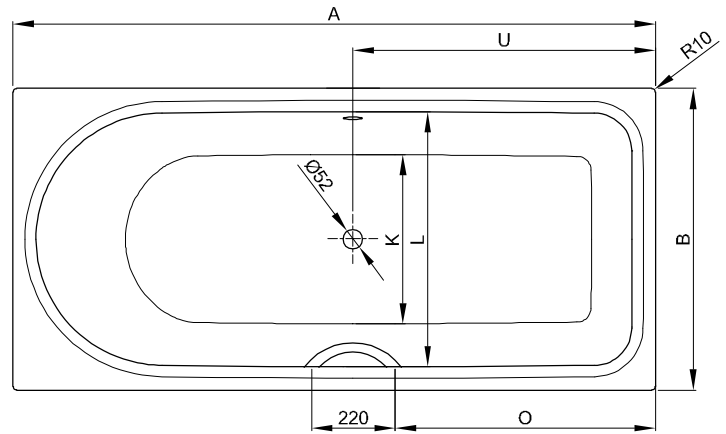

# BetteOcean

N° 1: voeteind rechts, overloop achter

N° 2: voeteind rechts, overloop voor

N° 1: voeteind rechts, overloop achter

N° 2: voeteind rechts, overloop voor

## Informatie

Voor professionele montage raden wij de originele badpoten aan B23-1500.

Het bad is geschikt voor onderbouwmontage na inspectie ter plaatse en correcte installatie. Op verzoek kunnen we je de relevante uitsnijdingsgegevens verstrekken.

## Afmeting

Bestelnr.	Maat in mm	Variant	A	B	C	D	E	F	G	H	I	K	L	O	U	Inhoud*
8858	1500 x 700 x 450	N° 1	1500	700	65	1375	60	470	700	330	1235	505	565	540	650	139 Liter
8859	1500 x 700 x 450	N° 2	1500	700	65	1375	60	470	700	330	1235	505	565	540	650	139 Liter
8850	1600 x 700 x 450	N° 1	1600	700	65	1475	60	470	760	370	1335	505	565	590	700	148 Liter
8851	1600 x 700 x 450	N° 2	1600	700	65	1475	60	470	760	370	1335	505	565	590	700	148 Liter
8852	1700 x 700 x 450	N° 1	1700	700	115	1475	110	520	760	420	1335	505	565	640	750	148 Liter
8853	1700 x 700 x 450	N° 2	1700	700	115	1475	110	520	760	420	1335	505	565	640	750	148 Liter
8854	1700 x 750 x 450	N° 1	1700	750	65	1575	60	490	890	320	1435	555	615	690	800	185 Liter
8855	1700 x 750 x 450	N° 2	1700	750	65	1575	60	490	890	320	1435	555	615	690	800	185 Liter
8765	1700 x 800 x 450	N° 1	1700	800	65	1575	60	540	800	360	1435	605	665	690	800	202 Liter
8865	1700 x 800 x 450	N° 2	1700	800	65	1575	60	540	800	360	1435	605	665	690	800	202 Liter
8856	1800 x 800 x 450	N° 1	1800	800	65	1675	60	540	900	360	1535	605	665	690	800	235 Liter
8857	1800 x 800 x 450	N° 2	1800	800	65	1675	60	540	900	360	1535	605	665	690	800	235 Liter

\*Inhoud: waterinhoud minus 70 liter waterverplaatsing.