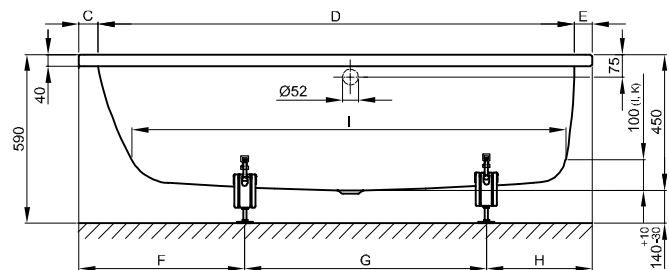

# BetteOcean

N° 1: voeteind rechts, overloop achter

N° 2: voeteind rechts, overloop voor

N° 1: voeteind rechts, overloop achter

N° 2: voeteind rechts, overloop voor

## Informatie

Voor professionele montage raden wij de originele badpoten aan B23-1500.

Het bad is geschikt voor onderbouwmontage na inspectie ter plaatse en correcte installatie. Op verzoek kunnen we je de relevante uitsnijdingsgegevens verstrekken.

## Afmeting

Bestelnr.	Maat in mm	Variant	A	B	C	D	E	F	G	H	I	K	L	O	U	Inhoud*
8858	1500 x 700 x 450	N° 1	1500	700	65	1375	60	470	700	330	1235	505	565	540	650	139 Liter
8859	1500 x 700 x 450	N° 2	1500	700	65	1375	60	470	700	330	1235	505	565	540	650	139 Liter
8850	1600 x 700 x 450	N° 1	1600	700	65	1475	60	470	760	370	1335	505	565	590	700	148 Liter
8851	1600 x 700 x 450	N° 2	1600	700	65	1475	60	470	760	370	1335	505	565	590	700	148 Liter
8852	1700 x 700 x 450	N° 1	1700	700	115	1475	110	520	760	420	1335	505	565	640	750	148 Liter
8853	1700 x 700 x 450	N° 2	1700	700	115	1475	110	520	760	420	1335	505	565	640	750	148 Liter
8854	1700 x 750 x 450	N° 1	1700	750	65	1575	60	490	890	320	1435	555	615	690	800	185 Liter
8855	1700 x 750 x 450	N° 2	1700	750	65	1575	60	490	890	320	1435	555	615	690	800	185 Liter
8765	1700 x 800 x 450	N° 1	1700	800	65	1575	60	540	800	360	1435	605	665	690	800	202 Liter
8865	1700 x 800 x 450	N° 2	1700	800	65	1575	60	540	800	360	1435	605	665	690	800	202 Liter
8856	1800 x 800 x 450	N° 1	1800	800	65	1675	60	540	900	360	1535	605	665	690	800	235 Liter
8857	1800 x 800 x 450	N° 2	1800	800	65	1675	60	540	900	360	1535	605	665	690	800	235 Liter