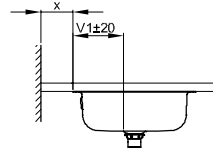

BetteOne onderbouw

Aanbeveling voor kraan:

Voorsprong kraan: muurafstand x mm + maat V1 vanaf achterzijde wastafel

Aanbeveling voor kraan:

Voorsprong kraan: afstand kraan x mm + maat V1 vanaf achterzijde wastafel

Leveringsomvang

Inclusief geluiddempende matten.

Inclusief overloopgarnituur en overlooprozet in chroom.

Design: Tesseraux + Partner

Afmeting

Bestelnr.	Maat in mm	A	B	C	D	V1
A135	434 x 416 x 130	434	416	375	394	170
A136	587 x 408 x 130	587	408	368	547	165
A137	767 x 400 x 130	767	400	358	726	160