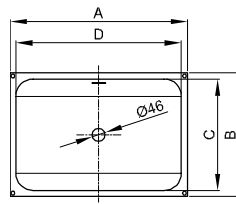

BetteOne onderbouw

Aanbeveling voor kraan:

Voorsprong kraan: muurafstand x mm + maat V1 vanaf achterzijde wastafel

Aanbeveling voor kraan:

Voorsprong kraan: afstand kraan x mm + maat V1 vanaf achterzijde wastafel

Leveringsomvang

Inclusief geluiddempende matten.

Inclusief overloopgarnituur en overlooprozet in chroom.

Design: Tesseraux + Partner

Afmeting

Bestelnr.	Maat in mm	A	B	C	D	V1
A135	434 x 416 x 130	434	416	375	394	170
A136	587 x 408 x 130	587	408	368	547	165
A137	767 x 400 x 130	767	400	358	726	160