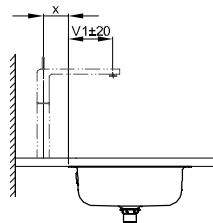

BetteOne onderbouw

Aanbeveling voor kraan:

Voorsprong kraan: muurafstand x mm + maat V1 vanaf achterzijde wastafel

Aanbeveling voor kraan:

Voorsprong kraan: afstand kraan x mm + maat V1 vanaf achterzijde wastafel

Leveringsomvang

Inclusief geluiddempende matten.

Inclusief overloopgarnituur en overlooprozet in chroom.

Design: Tesseraux + Partner

Afmeting

Bestelnr.	Maat in mm	A	B	C	D	V1
A135	434 x 416 x 130	434	416	375	394	170
A136	587 x 408 x 130	587	408	368	547	165
A137	767 x 400 x 130	767	400	358	726	160