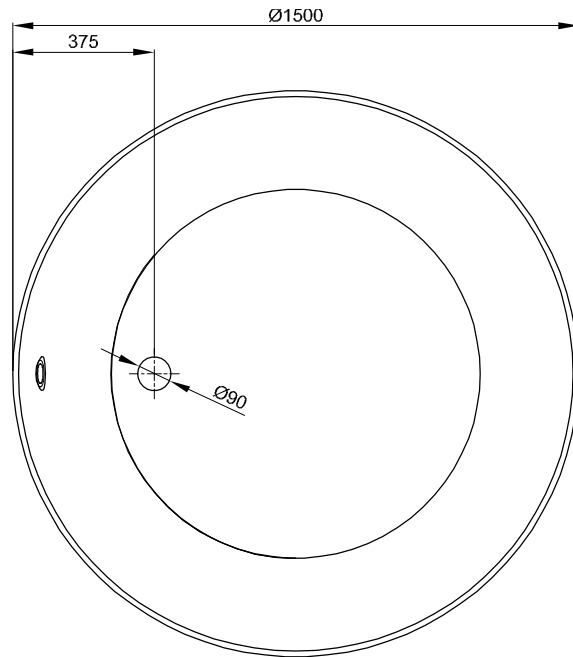

BettePond

Informatie

Voor professionele montage raden wij de originele badpoten aan B50-0016.

Leveringsomvang

Inclusief geluiddempende matten.

Design: Tesseraux + Partner

Afmeting

Bestelnr.	Maat in mm	Inhoud*
6045	1500 x 1500 x 450	342 Liter

*Inhoud: waterinhoud minus 70 liter waterverplaatsing.