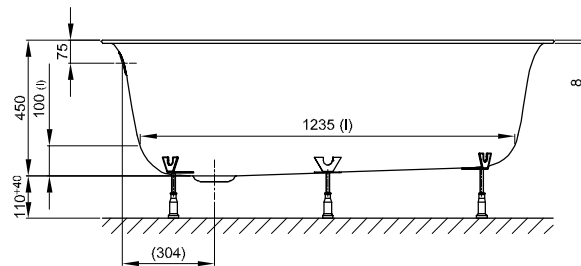

BettePond

Informatie

Voor professionele montage raden wij de originele badpoten aan B50-0016.

Leveringsomvang

Inclusief geluiddempende matten.

Design: Tesseraux + Partner

Afmeting

Bestelnr.	Maat in mm	Inhoud*
6045	1500 x 1500 x 450	342 Liter

*Inhoud: waterinhoud minus 70 liter waterverplaatsing.