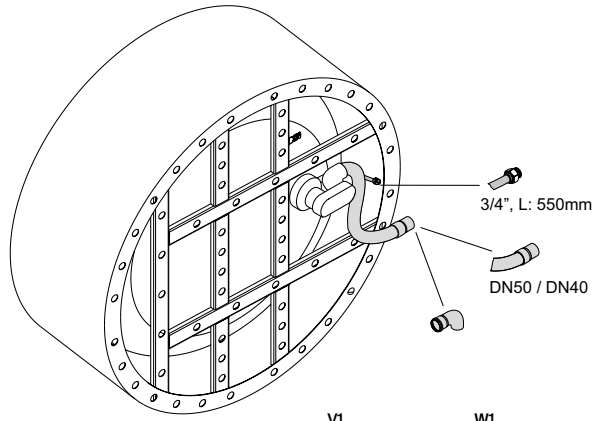

BettePond Silhouette

Informatie

Indien dit bad met afvoergarnituur besteld wordt, dan wordt deze fabrieksmatig voorgesneden geleverd. Bij de afvoergarnituren met inlaat is een kunststof Sanfix slang voor de watertoevoer voorgesneden. In de levering inbegrepen is een flexibele slang voor aansluiting van de afvoer.

Bij combinatie met een whirlpooluitvoering is luchttoevoer onder het bad vereist.

Leveringsomvang

Inclusief geluiddempende matten.

Design: Tesseraux + Partner

Aansluitmaat voor af- en overloopgarnituur

Afmeting

Bestelnr.	Maat in mm	V1	W1	Inhoud*
6045 CFXXS	1500 x 1500 x 450	480	450	342 Liter