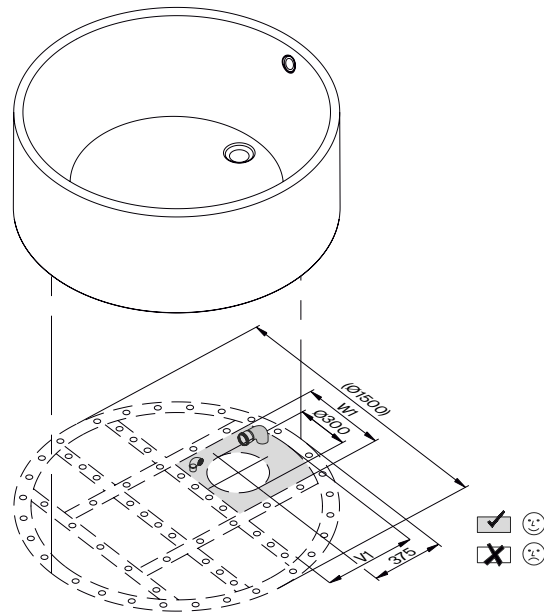

BettePond Silhouette

Informatie

Indien dit bad met afvoergarnituur besteld wordt, dan wordt deze fabrieksmatig voorgesneden geleverd. Bij de afvoergarnituren met inlaat is een kunststof Sanfix slang voor de watertoevoer voorgesneden. In de levering inbegrepen is een flexibele slang voor aansluiting van de afvoer.

Bij combinatie met een whirlpooluitvoering is luchttoevoer onder het bad vereist.

Leveringsomvang

Inclusief geluiddempende matten.

Design: Tesseraux + Partner

Aansluitmaat voor af- en overloopgarnituur

Afmeting

Bestelnr.	Maat in mm	V1	W1	Inhoud*
6045 CFXXS	1500 x 1500 x 450	480	450	342 Liter