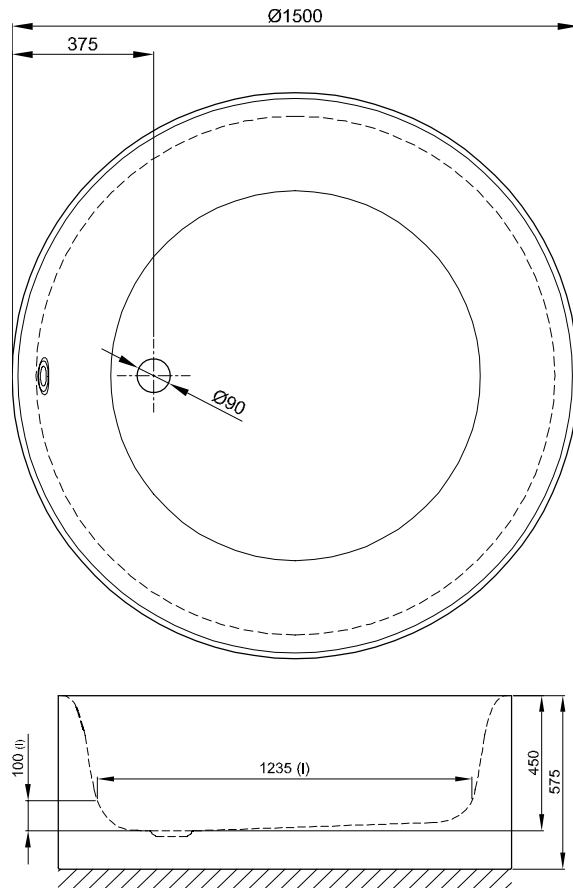

BettePond Silhouette

Informatie

Indien dit bad met afvoergarnituur besteld wordt, dan wordt deze fabrieksmatig voorgesneden geleverd. Bij de afvoergarnituren met inlaat is een kunststof Sanfix slang voor de watertoevoer voorgesneden. In de levering inbegrepen is een flexibele slang voor aansluiting van de afvoer.

Bij combinatie met een whirlpooluitvoering is luchttoevoer onder het bad vereist.

Leveringsomvang

Inclusief geluiddempende matten.

Design: Tesseraux + Partner

Aansluitmaat voor af- en overloopgarnituur

Afmeting

Bestelnr.	Maat in mm	V1	W1	Inhoud*
6045 CFXXS	1500 x 1500 x 450	480	450	342 Liter