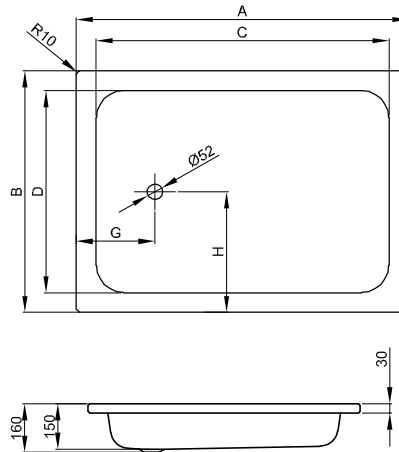

BetteQuinta 1000-1200 mm

Informatie

Voor de montage adviseren wij het Poten-Systeem, verstelbereik 80 - 200 mm. Bij afwijkende hoogten kunnen extra verlengstukken worden gebruikt, verstelbereik 205 - 325 mm.

Afmeting

| Bestelnr. | Maat in mm | A | B | C | D | G | H |
|-----------|-------------------|------|------|------|------|-----|-----|
| 5890 | 1000 × 700 × 150 | 1000 | 700 | 870 | 570 | 210 | 350 |
| 5560 | 1000 × 750 × 150 | 1000 | 750 | 870 | 620 | 210 | 375 |
| 5500 | 1000 × 800 × 150 | 1000 | 800 | 870 | 670 | 210 | 400 |
| 5390 | 1000 × 900 × 150 | 1000 | 900 | 870 | 770 | 210 | 450 |
| 5600 | 1000 × 1000 × 150 | 1000 | 1000 | 870 | 870 | 210 | 500 |
| 8700 | 1050 × 750 × 150 | 1050 | 750 | 870 | 620 | 235 | 375 |
| 8740 | 1100 × 800 × 150 | 1100 | 800 | 870 | 670 | 260 | 400 |
| 8650 | 1100 × 900 × 150 | 1100 | 900 | 970 | 770 | 210 | 450 |
| 5990 | 1200 × 700 × 150 | 1200 | 700 | 1070 | 570 | 210 | 350 |
| 5580 | 1200 × 750 × 150 | 1200 | 750 | 1070 | 620 | 210 | 375 |
| 5850 | 1200 × 800 × 150 | 1200 | 800 | 1070 | 670 | 210 | 400 |
| 1290 | 1200 × 900 × 150 | 1200 | 900 | 1070 | 770 | 210 | 450 |
| 8680 | 1200 × 1000 × 150 | 1200 | 1000 | 1070 | 870 | 210 | 500 |
| 5640 | 1200 × 1200 × 150 | 1200 | 1200 | 1070 | 1070 | 210 | 600 |