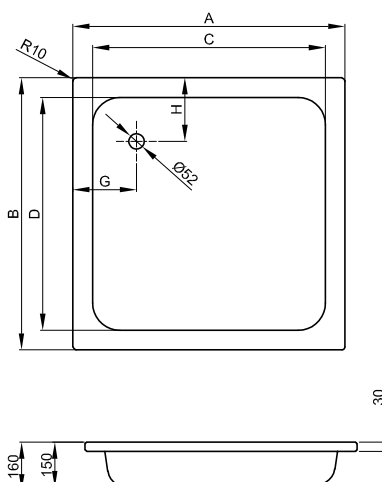

BetteQuinta 700-900 mm

Informatie

Voor de montage adviseren wij het Poten-Systeem, verstelbereik 80 - 200 mm. Bij afwijkende hoogten kunnen extra verlengstukken worden gebruikt, verstelbereik 205 - 325 mm.

Afmeting

Bestelnr.	Maat in mm	A	B	C	D	G	H
5700	700 × 700 × 150	700	700	570	570	210	210
5370	750 × 700 × 150	750	700	570	570	235	210
5540	750 × 750 × 150	750	750	620	620	210	210
5690	800 × 700 × 150	800	700	670	570	210	210
5650	800 × 750 × 150	800	750	670	620	210	210
5800	800 × 800 × 150	800	800	670	670	210	210
5790	850 × 700 × 150	850	700	670	570	235	210
1910	850 × 750 × 150	850	750	670	620	235	210
1920	850 × 850 × 150	850	850	670	670	235	235
8620	900 × 600 × 150	900	600	770	470	210	210
5730	900 × 700 × 150	900	700	770	570	210	210
5750	900 × 750 × 150	900	750	770	620	210	210
5950	900 × 800 × 150	900	800	770	670	210	210
1900	900 × 850 × 150	900	850	770	670	210	235
5900	900 × 900 × 150	900	900	770	770	210	210