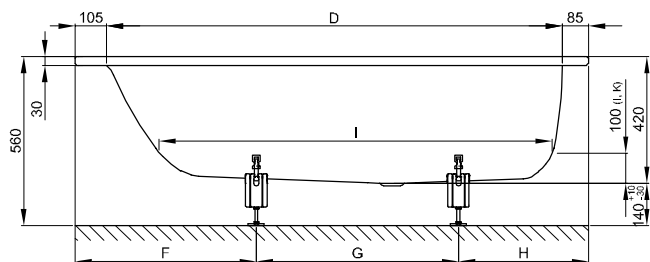

BetteSelect

Informatie

Voor professionele montage raden wij de originele badpoten aan B23-1500.

Het bad is geschikt voor onderbouwmontage na inspectie ter plaatse en correcte installatie. Op verzoek kunnen we je de relevante uitsnijdingsgegevens verstrekken.

Leveringsomvang

Inclusief geluiddempende matten.

Design: Tesseraux + Partner

Afmeting

Bestelnr.	Maat in mm	A	B	D	F	G	H	I	K	N	O	Inhoud*
3410	1600 × 700 × 420	1600	700	1410	560	640	400	1200	500	405	590	119 Liter
3411	1700 × 700 × 420	1700	700	1510	560	760	380	1300	500	405	690	131 Liter
3412	1700 × 750 × 420	1700	750	1510	560	760	380	1300	545	455	690	151 Liter
3413	1800 × 800 × 420	1800	800	1610	550	845	405	1400	600	505	790	187 Liter

*Inhoud: waterinhoud minus 70 liter waterverplaatsing.