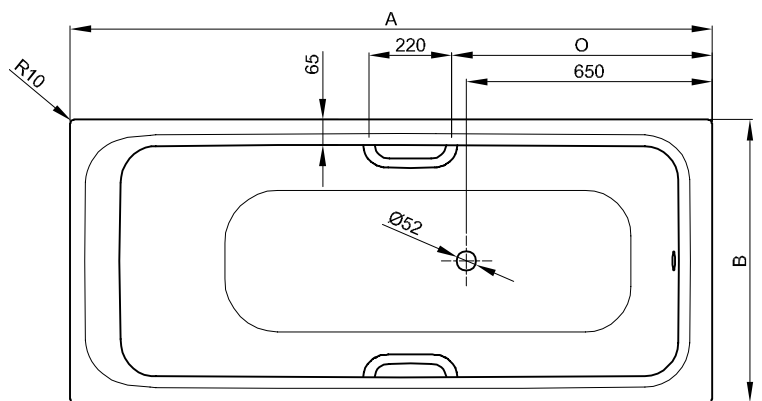

BetteSelect

Informatie

Voor professionele montage raden wij de originele badpoten aan B23-1500.

Het bad is geschikt voor onderbouwmontage na inspectie ter plaatse en correcte installatie. Op verzoek kunnen we je de relevante uitsnijdingsgegevens verstrekken.

Leveringsomvang

Inclusief geluiddempende matten.

Design: Tesseraux + Partner

Afmeting

Bestelnr.	Maat in mm	A	B	D	F	G	H	I	K	N	O	Inhoud*
3410	1600 × 700 × 420	1600	700	1410	560	640	400	1200	500	405	590	119 Liter
3411	1700 × 700 × 420	1700	700	1510	560	760	380	1300	500	405	690	131 Liter
3412	1700 × 750 × 420	1700	750	1510	560	760	380	1300	545	455	690	151 Liter
3413	1800 × 800 × 420	1800	800	1610	550	845	405	1400	600	505	790	187 Liter

*Inhoud: waterinhoud minus 70 liter waterverplaatsing.