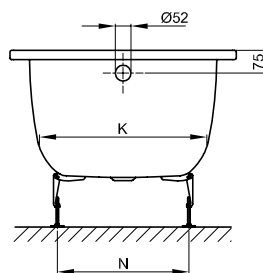

BetteSelect

Informatie

Voor professionele montage raden wij de originele badpoten aan B23-1500.

Het bad is geschikt voor onderbouwmontage na inspectie ter plaatse en correcte installatie. Op verzoek kunnen we je de relevante uitsnijdingsgegevens verstrekken.

Leveringsomvang

Inclusief geluiddempende matten.

Design: Tesseraux + Partner

Afmeting

Bestelnr.	Maat in mm	A	B	D	F	G	H	I	K	N	O	Inhoud*
3410	1600 × 700 × 420	1600	700	1410	560	640	400	1200	500	405	590	119 Liter
3411	1700 × 700 × 420	1700	700	1510	560	760	380	1300	500	405	690	131 Liter
3412	1700 × 750 × 420	1700	750	1510	560	760	380	1300	545	455	690	151 Liter
3413	1800 × 800 × 420	1800	800	1610	550	845	405	1400	600	505	790	187 Liter

*Inhoud: waterinhoud minus 70 liter waterverplaatsing.