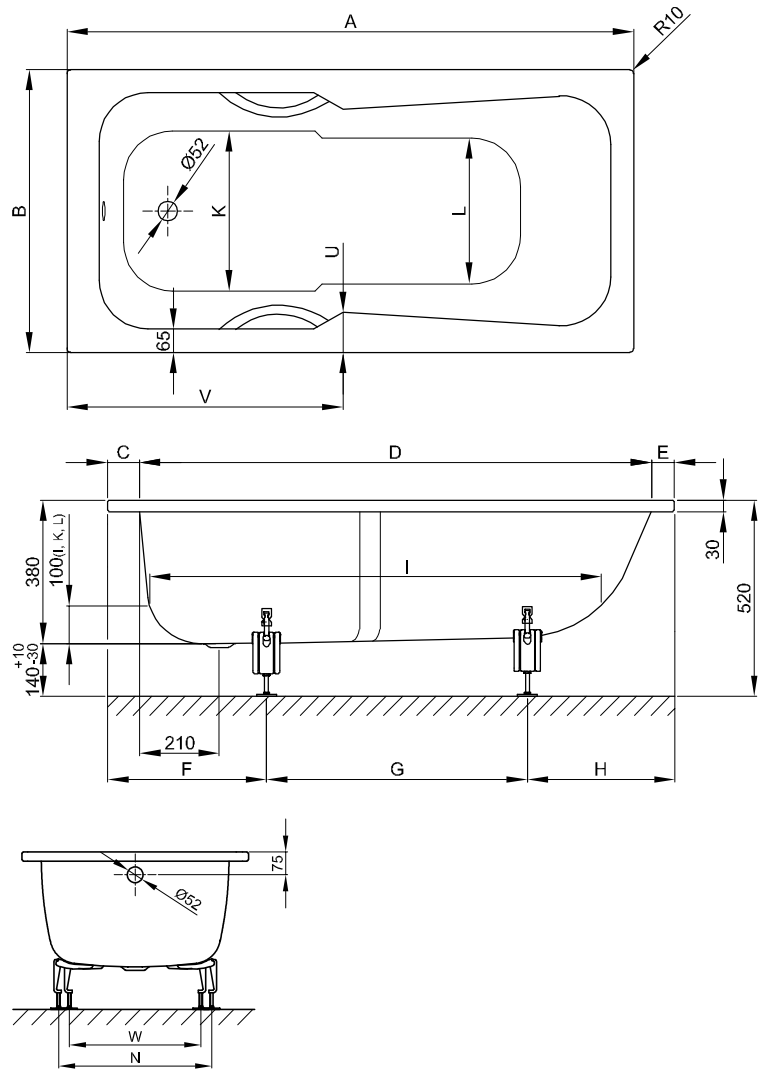

BetteSet

Informatie

Voor professionele montage raden wij de originele badpoten aan B23-1500.

Het bad is geschikt voor onderbouwmontage na inspectie ter plaatse en correcte installatie. Op verzoek kunnen we je de relevante uitsnijdingsgegevens verstrekken.

Leveringsomvang

Inclusief geluiddempende matten.

Afmeting

Bestelnr.	Maat in mm	A	B	C	D	E	F	G	H	I	K	L	N	U	V	W	Inhoud*
2560	1500 x 750 x 380	1500	750	85	1355	60	375	705	420	1195	560	470	540	100	720	435	94 Liter
3650	1600 x 700 x 380	1600	700	95	1440	65	390	730	480	1235	520	435	545	105	780	445	86 Liter
3660	1600 x 750 x 380	1600	750	85	1455	60	390	730	480	1250	560	470	545	100	740	445	105 Liter
3560	1650 x 750 x 380	1650	750	95	1455	100	385	710	555	1250	560	470	530	100	760	455	105 Liter
3060	1700 x 750 x 380	1700	750	95	1545	60	400	820	480	1350	560	470	530	100	800	430	116 Liter
3760	1700 x 800 x 380	1700	800	85	1560	55	405	830	465	1350	610	520	580	105	800	435	128 Liter
3860	1800 x 800 x 380	1800	800	85	1655	60	425	850	525	1435	610	520	600	105	820	420	140 Liter

*Inhoud: waterinhoud minus 70 liter waterverplaatsing.