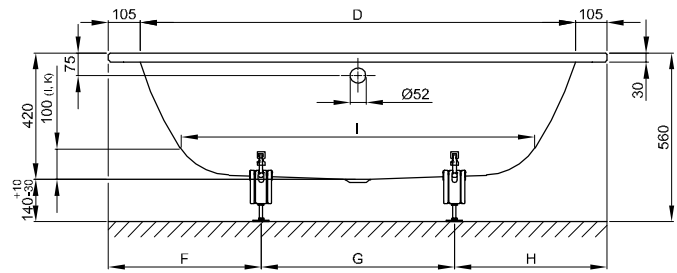

## Informatie

Voor professionele montage raden wij de originele badpoten aan B23-1500.

## Afmeting

Bestelnr.	Maat in mm	A	B	D	F	G	H	I	K	R	T	U	Inhoud*
8300	1650 × 750 × 420	1650	750	1440	505	640	505	1170	455	375	425	540	92 Liter
8310	1750 × 800 × 420	1750	800	1540	510	730	510	1270	505	400	480	590	122 Liter
8320	1850 × 850 × 420	1850	850	1640	550	750	550	1370	555	425	485	640	155 Liter