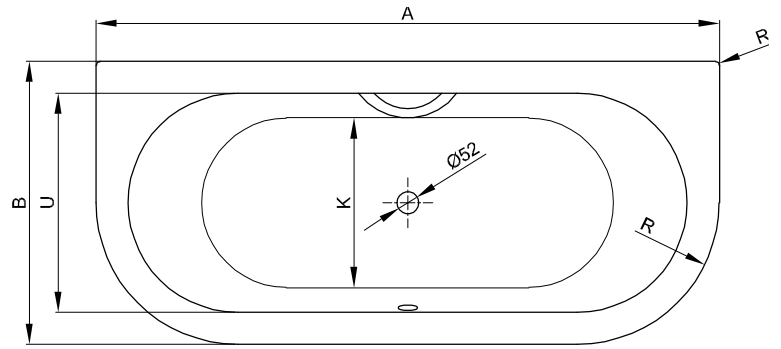

## Informatie

Voor professionele montage raden wij de originele badpoten aan B23-1500.

## Afmeting

Bestelnr.	Maat in mm	A	B	D	F	G	H	I	K	R	T	U	Inhoud*
8300	1650 × 750 × 420	1650	750	1440	505	640	505	1170	455	375	425	540	92 Liter
8310	1750 × 800 × 420	1750	800	1540	510	730	510	1270	505	400	480	590	122 Liter
8320	1850 × 850 × 420	1850	850	1640	550	750	550	1370	555	425	485	640	155 Liter

\*Inhoud: waterinhoud minus 70 liter waterverplaatsing.