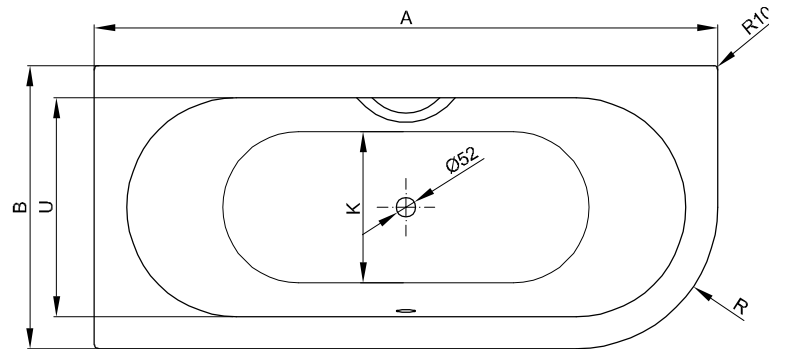

BetteStarlet IV

Informatie

Voor professionele montage raden wij de originele badpoten aan B23-1500.

Leveringsomvang

Inclusief geluiddempende matten.

Afmeting

Bestelnr.	Maat in mm	A	B	D	F	G	H	I	K	R	T	U	Inhoud*
6650	1650 × 750 × 420	1650	750	1440	500	650	500	1170	455	375	425	540	92 Liter
6660	1750 × 800 × 420	1750	800	1540	550	650	550	1270	505	400	480	590	122 Liter
6670	1850 × 850 × 420	1850	850	1640	550	750	550	1370	555	425	485	640	155 Liter

*Inhoud: waterinhoud minus 70 liter waterverplaatsing.