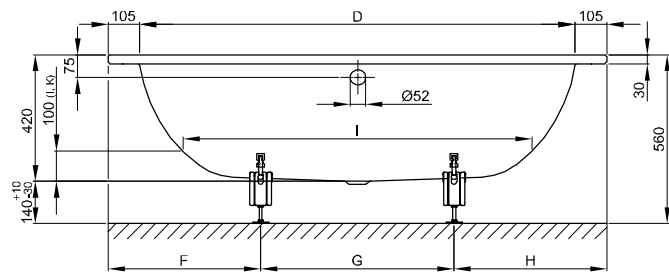

BetteStarlet IV

Informatie

Voor professionele montage raden wij de originele badpoten aan B23-1500.

Leveringsomvang

Inclusief geluiddempende matten.

Afmeting

Bestelnr.	Maat in mm	A	B	D	F	G	H	I	K	R	T	U	Inhoud*
6650	1650 × 750 × 420	1650	750	1440	500	650	500	1170	455	375	425	540	92 Liter
6660	1750 × 800 × 420	1750	800	1540	550	650	550	1270	505	400	480	590	122 Liter
6670	1850 × 850 × 420	1850	850	1640	550	750	550	1370	555	425	485	640	155 Liter

*Inhoud: waterinhoud minus 70 liter waterverplaatsing.