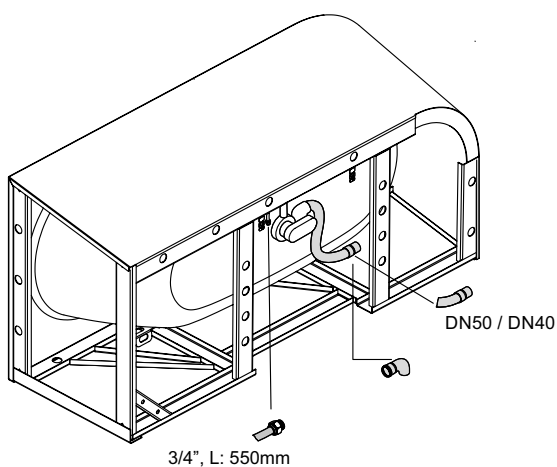

Leveringsomvang

Inclusief geluiddempende matten.

Aansluitmaat voor af- en overloopgarnituur

Afmeting

Bestelnr.	Maat in mm	A	B	I	K	R	U	V	V1	W	W1	Inhoud*
6650 CERVK	1650 × 750 × 420	1650	750	1170	455	375	540	1550	570	650	665	92 Liter
6660 CERVK	1750 × 800 × 420	1750	800	1270	505	400	590	1650	570	700	715	122 Liter
6670 CERVK	1850 × 850 × 420	1850	850	1370	555	425	640	1750	570	750	765	155 Liter
6677 CERVK	1950 × 950 × 420	1950	950	1470	625	475	735	1850	590	850	865	205 Liter

*Inhoud: waterinhoud minus 70 liter waterverplaatsing.