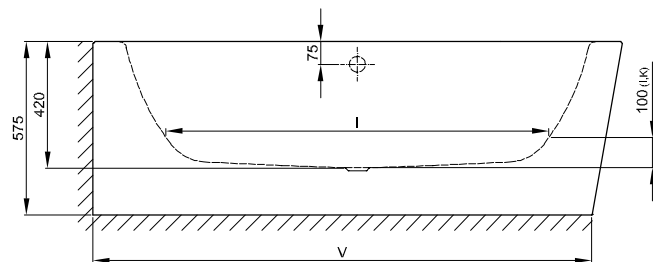

BetteStarlet IV Silhouette

Informatie

Indien dit bad met afvoergarnituur besteld wordt, dan wordt deze fabrieksmatig voormonteerd geleverd. Bij de afvoergarnituren met inlaat is een kunststof Sanfix slang voor de watertoevoer voormonteerd. In de levering inbegrepen is een flexibele slang voor aansluiting van de afvoer.

Bij combinatie met een whirlpooluitvoering is luchttoevoer onder het bad vereist.