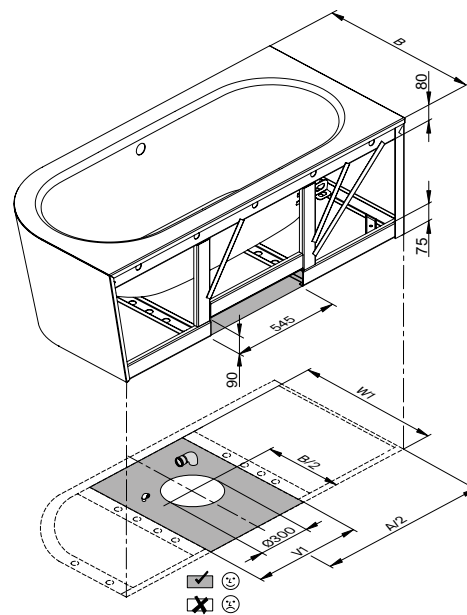

Leveringsomvang

Inclusief geluiddempende matten.

Aansluitmaat voor af- en overloopgarnituur

Afmeting

Bestelnr.	Maat in mm	A	B	I	K	R	U	V	V1	W	W1	Inhoud*
6650 CERVK	1650 × 750 × 420	1650	750	1170	455	375	540	1550	570	650	665	92 Liter
6660 CERVK	1750 × 800 × 420	1750	800	1270	505	400	590	1650	570	700	715	122 Liter
6670 CERVK	1850 × 850 × 420	1850	850	1370	555	425	640	1750	570	750	765	155 Liter
6677 CERVK	1950 × 950 × 420	1950	950	1470	625	475	735	1850	590	850	865	205 Liter

*Inhoud: waterinhoud minus 70 liter waterverplaatsing.