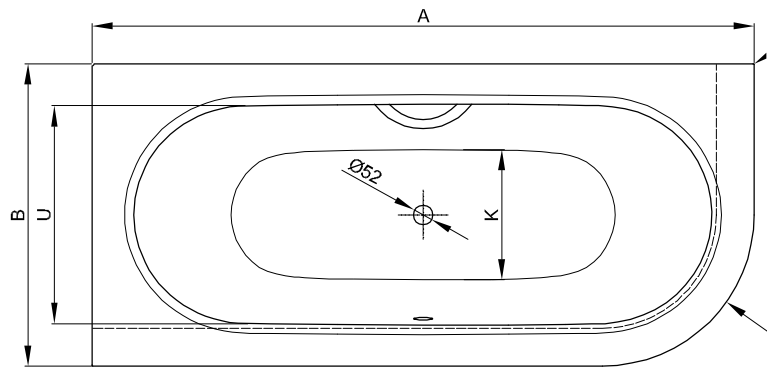

# BetteStarlet IV Silhouette

## Informatie

Indien dit bad met afvoergarnituur besteld wordt, dan wordt deze fabrieksmatig voormonteerd geleverd. Bij de afvoergarnituren met inlaat is een kunststof Sanfix slang voor de watertoevoer voormonteerd. In de levering inbegrepen is een flexibele slang voor aansluiting van de afvoer.

Bij combinatie met een whirlpooluitvoering is luchttoevoer onder het bad vereist.

## Afmeting

Bestelnr.	Maat in mm	A	B	I	K	R	U	V	V1	W	W1	Inhoud*
6650 CERVK	1650 × 750 × 420	1650	750	1170	455	375	540	1550	570	650	665	92 Liter
6660 CERVK	1750 × 800 × 420	1750	800	1270	505	400	590	1650	570	700	715	122 Liter
6670 CERVK	1850 × 850 × 420	1850	850	1370	555	425	640	1750	570	750	765	155 Liter
6677 CERVK	1950 × 950 × 420	1950	950	1470	625	475	735	1850	590	850	865	205 Liter