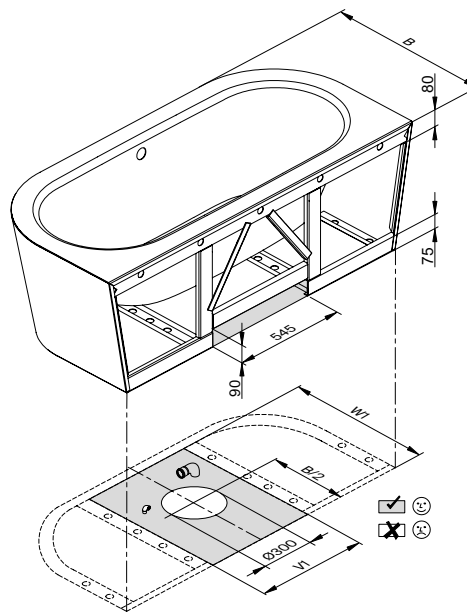

Leveringsomvang

Inclusief geluiddempende matten.

Aansluitmaat voor af- en overloopgarnituur

Afmeting

Bestelnr.	Maat in mm	A	B	I	K	R	U	V	V1	W	W1	Inhoud*
8300 CWVVK	1650 x 750 x 420	1650	750	1170	455	375	540	1450	570	650	665	92 Liter
8310 CWVVK	1750 x 800 x 420	1750	800	1270	505	400	590	1550	570	700	715	122 Liter
8320 CWVVK	1850 x 850 x 420	1850	850	1370	555	425	640	1650	570	750	765	155 Liter
8325 CWVVK	1950 x 950 x 420	1950	950	1470	625	475	735	1750	570	845	865	205 Liter

*Inhoud: waterinhoud minus 70 liter waterverplaatsing.