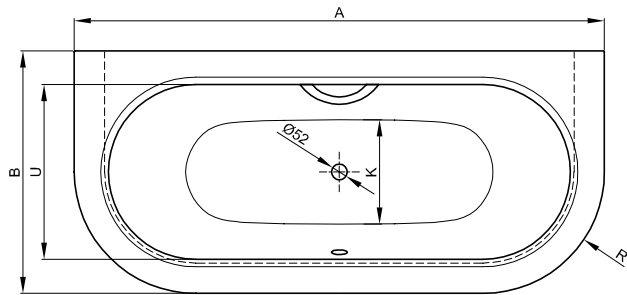

# BetteStarlet I Silhouette

## Informatie

Indien dit bad met afvoergarnituur besteld wordt, dan wordt deze fabrieksmatig voorgesneden geleverd. Bij de afvoergarnituren met inlaat is een kunststof Sanfix slang voor de watertoevoer voorgesneden. In de levering inbegrepen is een flexibele slang voor aansluiting van de afvoer.

Bij combinatie met een whirlpooluitvoering is luchttoevoer onder het bad vereist.

## Afmeting

Bestelnr.	Maat in mm	A	B	I	K	R	U	V	V1	W	W1	Inhoud*
8300 CWVVK	1650 x 750 x 420	1650	750	1170	455	375	540	1450	570	650	665	92 Liter
8310 CWVVK	1750 x 800 x 420	1750	800	1270	505	400	590	1550	570	700	715	122 Liter
8320 CWVVK	1850 x 850 x 420	1850	850	1370	555	425	640	1650	570	750	765	155 Liter
8325 CWVVK	1950 x 950 x 420	1950	950	1470	625	475	735	1750	570	845	865	205 Liter