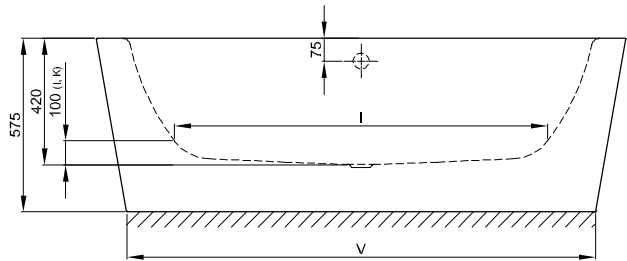

## Informatie

Indien dit bad met afvoergarnituur besteld wordt, dan wordt deze fabrieksmatig voorgesneden geleverd. Bij de afvoergarnituren met inlaat is een kunststof Sanfix slang voor de watertoevoer voorgesneden. In de levering inbegrepen is een flexibele slang voor aansluiting van de afvoer.

## Afmeting

Bestelnr.	Maat in mm	A	B	I	K	R	U	V	V1	W	W1	Inhoud*
8300 CWVVK	1650 x 750 x 420	1650	750	1170	455	375	540	1450	570	650	665	92 Liter
8310 CWVVK	1750 x 800 x 420	1750	800	1270	505	400	590	1550	570	700	715	122 Liter
8320 CWVVK	1850 x 850 x 420	1850	850	1370	555	425	640	1650	570	750	765	155 Liter
8325 CWVVK	1950 x 950 x 420	1950	950	1470	625	475	735	1750	570	845	865	205 Liter