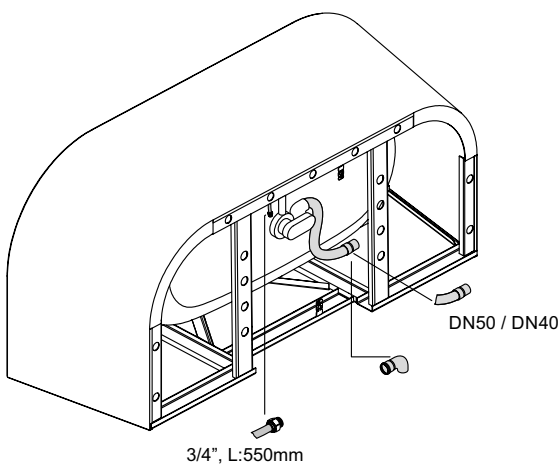

Leveringsomvang

Inclusief geluiddempende matten.

Aansluitmaat voor af- en overloopgarnituur

Afmeting

Bestelnr.	Maat in mm	A	B	I	K	R	U	V	V1	W	W1	Inhoud*
8300 CWVVK	1650 x 750 x 420	1650	750	1170	455	375	540	1450	570	650	665	92 Liter
8310 CWVVK	1750 x 800 x 420	1750	800	1270	505	400	590	1550	570	700	715	122 Liter
8320 CWVVK	1850 x 850 x 420	1850	850	1370	555	425	640	1650	570	750	765	155 Liter
8325 CWVVK	1950 x 950 x 420	1950	950	1470	625	475	735	1750	570	845	865	205 Liter

*Inhoud: waterinhoud minus 70 liter waterverplaatsing.