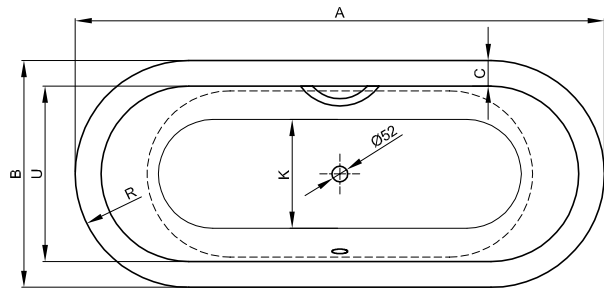

# BetteStarlet Oval Silhouette

## Informatie

Indien dit bad met afvoergarnituur besteld wordt, dan wordt deze fabrieksmatig voorgemonteerd geleverd. Bij de afvoergarnituren met inlaat is een kunststof Sanfix slang voor de watertoevoer voorgemonteerd. In de levering inbegrepen is een flexibele slang voor aansluiting van de afvoer.

Bij combinatie met een whirlpooluitvoering is luchttoevoer onder het bad vereist.

De Bette Starlet Oval Silhouette, 1500 x 800 x 420, bestelnr. 2700 CFXXK, kan niet met het BetteSpa whirlpoolsysteem geleverd worden.

## Afmeting

Bestelnr.	Maat in mm	A	B	C	I	K	R	U	V	V1	W	W1	Inhoud*
2700 CFXXK	1500 x 800 x 420	1500	800	80	1070	555	400	640	1040	300	600	680	107 Liter
2720 CFXXK	1650 x 750 x 420	1650	750	105	1170	455	375	540	1187	440	548	630	92 Liter
2680 CFXXK	1750 x 800 x 420	1750	800	105	1270	505	400	590	1287	460	598	680	122 Liter
2740 CFXXK	1850 x 850 x 420	1850	850	105	1370	555	425	640	1387	530	648	730	155 Liter
2745 CFXXK	1950 x 950 x 420	1950	950	105	1470	625	475	740	1487	525	745	830	205 Liter