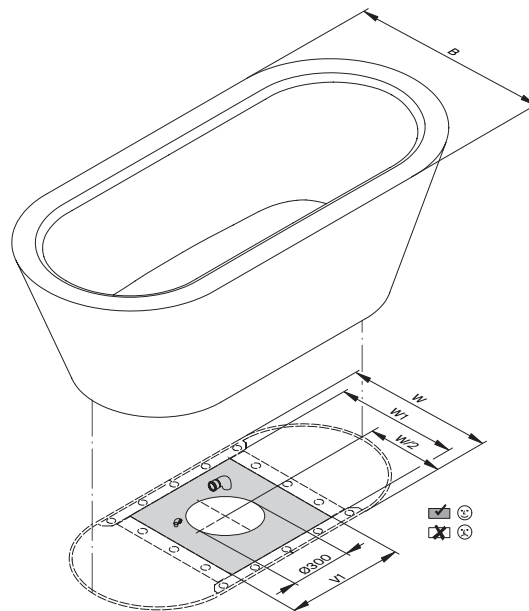

Leveringsomvang

Inclusief geluiddempende matten.

Aansluitmaat voor af- en overloopgarnituur

Afmeting

Bestelnr.	Maat in mm	A	B	C	I	K	R	U	V	V1	W	W1	Inhoud*
2700 CFXXK	1500 x 800 x 420	1500	800	80	1070	555	400	640	1040	300	600	680	107 Liter
2720 CFXXK	1650 x 750 x 420	1650	750	105	1170	455	375	540	1187	440	548	630	92 Liter
2680 CFXXK	1750 x 800 x 420	1750	800	105	1270	505	400	590	1287	460	598	680	122 Liter
2740 CFXXK	1850 x 850 x 420	1850	850	105	1370	555	425	640	1387	530	648	730	155 Liter
2745 CFXXK	1950 x 950 x 420	1950	950	105	1470	625	475	740	1487	525	745	830	205 Liter

*Inhoud: waterinhoud minus 70 liter waterverplaatsing.