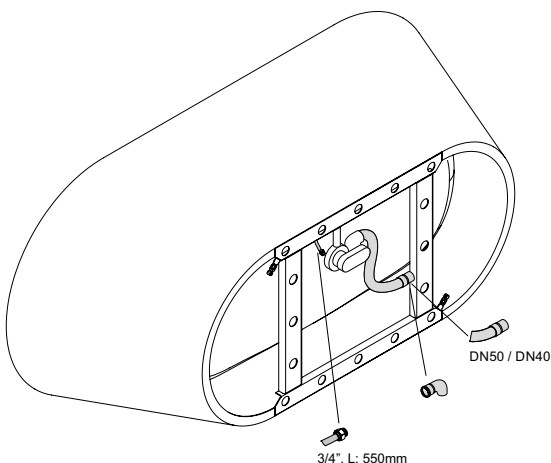

Leveringsomvang

Inclusief geluiddempende matten.

Aansluitmaat voor af- en overloopgarnituur

Afmeting

Bestelnr.	Maat in mm	A	B	C	I	K	R	U	V	V1	W	W1	Inhoud*
2700 CFXXK	1500 x 800 x 420	1500	800	80	1070	555	400	640	1040	300	600	680	107 Liter
2720 CFXXK	1650 x 750 x 420	1650	750	105	1170	455	375	540	1187	440	548	630	92 Liter
2680 CFXXK	1750 x 800 x 420	1750	800	105	1270	505	400	590	1287	460	598	680	122 Liter
2740 CFXXK	1850 x 850 x 420	1850	850	105	1370	555	425	640	1387	530	648	730	155 Liter
2745 CFXXK	1950 x 950 x 420	1950	950	105	1470	625	475	740	1487	525	745	830	205 Liter

*Inhoud: waterinhoud minus 70 liter waterverplaatsing.