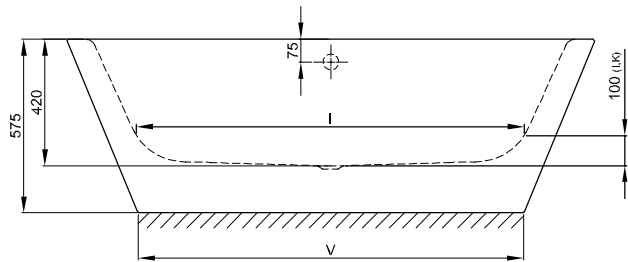

BetteStarlet Oval Silhouette

Informatie

Indien dit bad met afvoergarnituur besteld wordt, dan wordt deze fabrieksmatig voorgemonteerd geleverd. Bij de afvoergarnituren met inlaat is een kunststof Sanfix slang voor de watertoevoer voorgemonteerd. In de levering inbegrepen is een flexibele slang voor aansluiting van de afvoer.

Bij combinatie met een whirlpooluitvoering is luchttoevoer onder het bad vereist.

De Bette Starlet Oval Silhouette, 1500 x 800 x 420, bestelnr. 2700 CFXXK, kan niet met het BetteSpa whirlpoolsysteem geleverd worden.