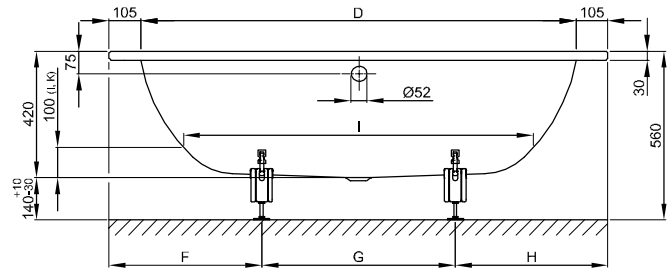

## Informatie

Voor professionele montage raden wij de originele badpoten aan B23-1500.

## Afmeting

Bestelnr.	Maat in mm	A	B	D	F	G	H	I	K	R	T	U	Inhoud*
6680	1650 × 750 × 420	1650	750	1440	505	640	505	1170	455	375	425	540	92 Liter
6690	1750 × 800 × 420	1750	800	1540	550	650	550	1270	505	400	480	590	122 Liter
6700	1850 × 850 × 420	1850	850	1640	550	750	550	1370	555	425	485	640	155 Liter