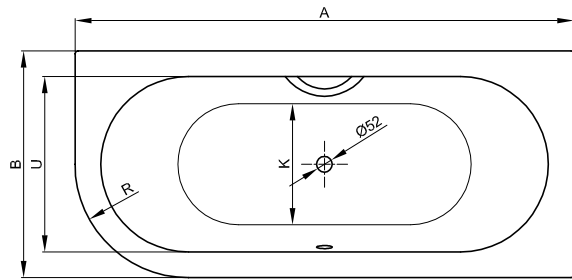

## Informatie

Voor professionele montage raden wij de originele badpoten aan B23-1500.

## Afmeting

Bestelnr.	Maat in mm	A	B	D	F	G	H	I	K	R	T	U	Inhoud*
6680	1650 × 750 × 420	1650	750	1440	505	640	505	1170	455	375	425	540	92 Liter
6690	1750 × 800 × 420	1750	800	1540	550	650	550	1270	505	400	480	590	122 Liter
6700	1850 × 850 × 420	1850	850	1640	550	750	550	1370	555	425	485	640	155 Liter