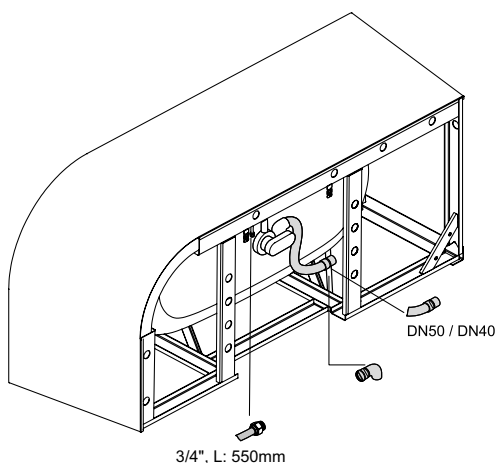

BetteStarlet V Silhouette

Informatie

Indien dit bad met afvoergarnituur besteld wordt, dan wordt deze fabrieksmatig voormonteerd geleverd. Bij de afvoergarnituren met inlaat is een kunststof Sanfix slang voor de watertoevoer voormonteerd. In de levering inbegrepen is een flexibele slang voor aansluiting van de afvoer.

Bij combinatie met een whirlpooluitvoering is luchttoevoer onder het bad vereist.

Leveringsomvang

Inclusief geluiddempende matten.

Aansluitmaat voor af- en overloopgarnituur

Afmeting

Bestelnr.	Maat in mm	A	B	I	K	R	U	V	V1	W	W1	Inhoud*
6680 CELVK	1650 × 750 × 420	1650	750	1170	455	375	540	1550	570	650	665	92 Liter
6690 CELVK	1750 × 800 × 420	1750	800	1270	505	400	590	1650	570	700	715	122 Liter
6700 CELVK	1850 × 850 × 420	1850	850	1370	555	425	640	1750	570	750	765	155 Liter
6720 CELVK	1950 × 950 × 420	1950	950	1470	625	475	735	1850	590	850	865	205 Liter

*Inhoud: waterinhoud minus 70 liter waterverplaatsing.