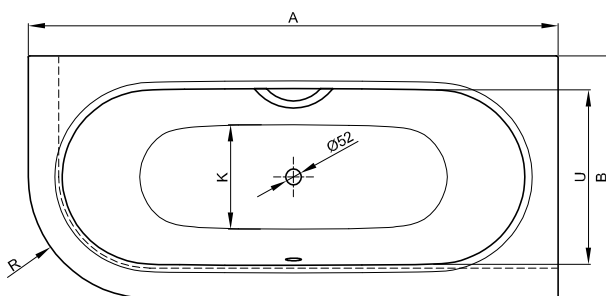

BetteStarlet V Silhouette

Informatie

Indien dit bad met afvoergarnituur besteld wordt, dan wordt deze fabrieksmatig voormonteerd geleverd. Bij de afvoergarnituren met inlaat is een kunststof Sanfix slang voor de watertoevoer voormonteerd. In de levering inbegrepen is een flexibele slang voor aansluiting van de afvoer.

Bij combinatie met een whirlpooluitvoering is luchttoevoer onder het bad vereist.

Leveringsomvang

Inclusief geluiddempende matten.

Aansluitmaat voor af- en overloopgarnituur

Afmeting

Bestelnr.	Maat in mm	A	B	I	K	R	U	V	V1	W	W1	Inhoud*
6680 CELVK	1650 × 750 × 420	1650	750	1170	455	375	540	1550	570	650	665	92 Liter
6690 CELVK	1750 × 800 × 420	1750	800	1270	505	400	590	1650	570	700	715	122 Liter
6700 CELVK	1850 × 850 × 420	1850	850	1370	555	425	640	1750	570	750	765	155 Liter
6720 CELVK	1950 × 950 × 420	1950	950	1470	625	475	735	1850	590	850	865	205 Liter

*Inhoud: waterinhoud minus 70 liter waterverplaatsing.