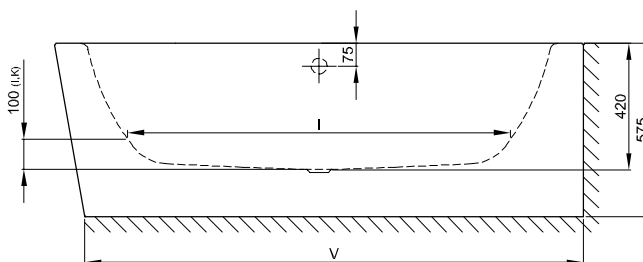

BetteStarlet V Silhouette

Informatie

Indien dit bad met afvoergarnituur besteld wordt, dan wordt deze fabrieksmatig voormonteerd geleverd. Bij de afvoergarnituren met inlaat is een kunststof Sanfix slang voor de watertoevoer voormonteerd. In de levering inbegrepen is een flexibele slang voor aansluiting van de afvoer.

Bij combinatie met een whirlpooluitvoering is luchttoevoer onder het bad vereist.

Leveringsomvang

Inclusief geluiddempende matten.

Aansluitmaat voor af- en overloopgarnituur

Afmeting

Bestelnr.	Maat in mm	A	B	I	K	R	U	V	V1	W	W1	Inhoud*
6680 CELVK	1650 × 750 × 420	1650	750	1170	455	375	540	1550	570	650	665	92 Liter
6690 CELVK	1750 × 800 × 420	1750	800	1270	505	400	590	1650	570	700	715	122 Liter
6700 CELVK	1850 × 850 × 420	1850	850	1370	555	425	640	1750	570	750	765	155 Liter
6720 CELVK	1950 × 950 × 420	1950	950	1470	625	475	735	1850	590	850	865	205 Liter

*Inhoud: waterinhoud minus 70 liter waterverplaatsing.