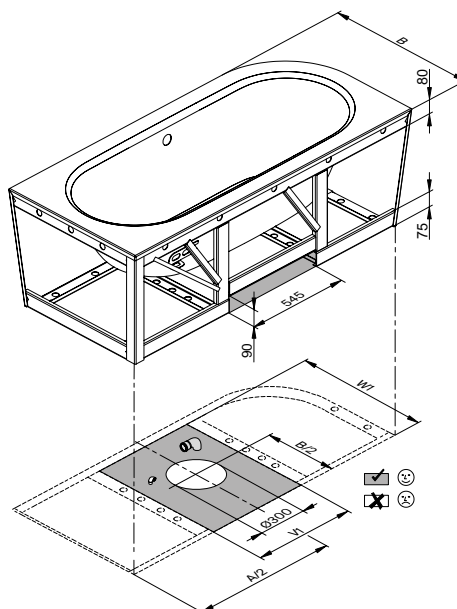

BetteStarlet V Silhouette

Informatie

Indien dit bad met afvoergarnituur besteld wordt, dan wordt deze fabrieksmatig voormonteerd geleverd. Bij de afvoergarnituren met inlaat is een kunststof Sanfix slang voor de watertoevoer voormonteerd. In de levering inbegrepen is een flexibele slang voor aansluiting van de afvoer.

Bij combinatie met een whirlpooluitvoering is luchttoevoer onder het bad vereist.

Leveringsomvang

Inclusief geluiddempende matten.

Aansluitmaat voor af- en overloopgarnituur

Afmeting

Bestelnr.	Maat in mm	A	B	I	K	R	U	V	V1	W	W1	Inhoud*
6680 CELVK	1650 × 750 × 420	1650	750	1170	455	375	540	1550	570	650	665	92 Liter
6690 CELVK	1750 × 800 × 420	1750	800	1270	505	400	590	1650	570	700	715	122 Liter
6700 CELVK	1850 × 850 × 420	1850	850	1370	555	425	640	1750	570	750	765	155 Liter
6720 CELVK	1950 × 950 × 420	1950	950	1470	625	475	735	1850	590	850	865	205 Liter

*Inhoud: waterinhoud minus 70 liter waterverplaatsing.