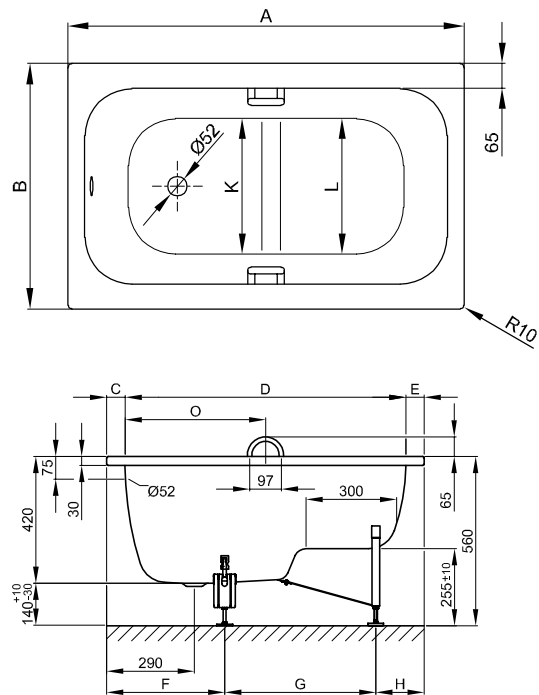

BetteStep

Informatie

De Badgreep heeft een voorsprong van 65mm.

Voor professionele montage raden wij de originele badpoten aan B23-1520.

Als de baden onder een plaat moeten worden geïnstalleerd, neem dan contact met ons op om individuele uitsnijdingsgegevens te maken.

Leveringsomvang

Inclusief geluiddempende matten.

Afmeting

Bestelnr.	Maat in mm	A	B	C	D	E	F	G	H	K	L	O	Inhoud*
1050	1050 x 650 x 420	1050	650	60	930	60	390	500	160	450	475	465	36 Liter
1060	1180 x 730 x 420	1180	730	67	1046	67	420	610	150	510	555	530	66 Liter

*Inhoud: waterinhoud minus 70 liter waterverplaatsing.