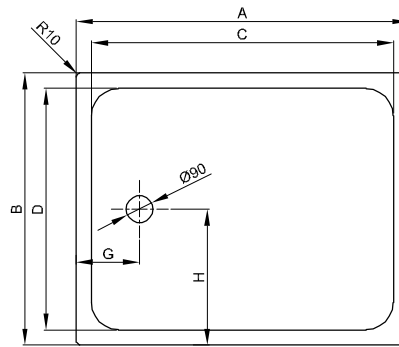

BetteSupra 1000-1500 mm

Douchebakken \geq 1000 mm

Informatie

Voor de montage raden wij BetteLevel montagepoten, verstelbereik 85 - 225 mm of het Poten-Systeem, verstelbereik 80 - 200 mm.

De afmeting 1500 x 1500 mm is niet met BetteOpstaande randen of als BetteMaatwerk leverbaar.