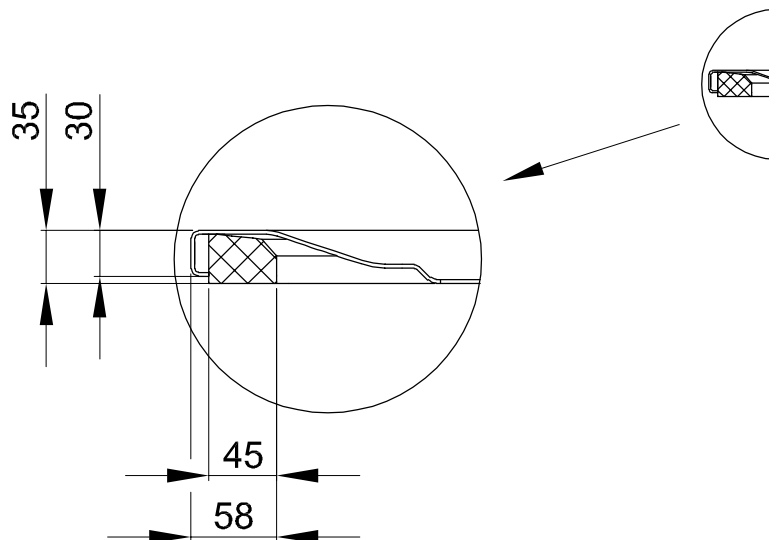

BetteUltra 1000 mm

Douchebakken \geq 1000 mm

Douchebakken < 1000 mm

Informatie

Vanaf een zijlengte van 1000 mm adviseren wij het gebruik van een stelpoet B57-0232 aan.

De BetteLevel ondersteuningspoot B57-0426 kan niet worden gecombineerd met de voorgesmonteerde Minimum-douchebakdrager (T1).

Leveringsomvang

Inclusief geluiddempende matten.

Illustratie met voorgesmonteerde Minimum-douchebakdrager (T1).

Afmeting

Bestelnr.	Maat in mm	A	B	C	D	G	H
5879	1000 x 700 x 25	1000	700	900	600	210	350
1650	1000 x 750 x 25	1000	750	900	650	210	375
5490	1000 x 800 x 25	1000	800	900	700	210	400
1660	1000 x 900 x 25	1000	900	900	800	210	450
5940	1000 x 1000 x 25	1000	1000	900	900	210	500