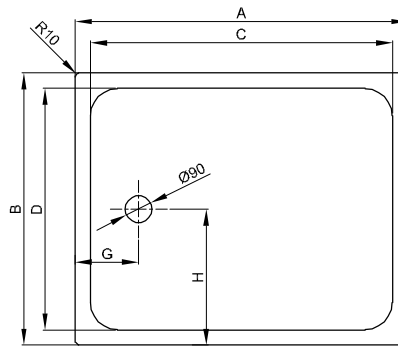

BetteUltra 1000 mm

Douchebakken \geq 1000 mm

Douchebakken < 1000 mm

Informatie

Vanaf een zijlengte van 1000 mm adviseren wij het gebruik van een stelpoet B57-0232 aan.

De BetteLevel ondersteuningspoot B57-0426 kan niet worden gecombineerd met de voorgesmonteerde Minimum-douchebakdrager (T1).

Leveringsomvang

Inclusief geluiddempende matten.

Illustratie met voorgesmonteerde Minimum-douchebakdrager (T1).

Afmeting

Bestelnr.	Maat in mm	A	B	C	D	G	H
5879	1000 x 700 x 25	1000	700	900	600	210	350
1650	1000 x 750 x 25	1000	750	900	650	210	375
5490	1000 x 800 x 25	1000	800	900	700	210	400
1660	1000 x 900 x 25	1000	900	900	800	210	450
5940	1000 x 1000 x 25	1000	1000	900	900	210	500