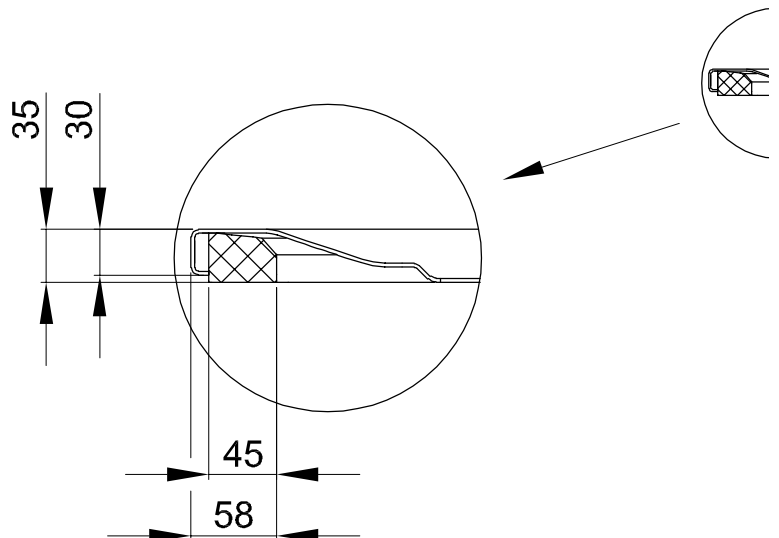

Illustratie met voorgemonteerde Minimum-douchebakdrager (T1).

*² algemene voorwaarden volgens bouwkundig testrapport

Afmeting

Bestelnr.	Maat in mm	A	B	C	D	G	H
5879 T1	1000 x 700 x 25	1000	700	900	600	210	350
1650 T1	1000 x 750 x 25	1000	750	900	650	210	375
5490 T1	1000 x 800 x 25	1000	800	900	700	210	400
1660 T1	1000 x 900 x 25	1000	900	900	800	210	450
5940 T1	1000 x 1000 x 25	1000	1000	900	900	210	500