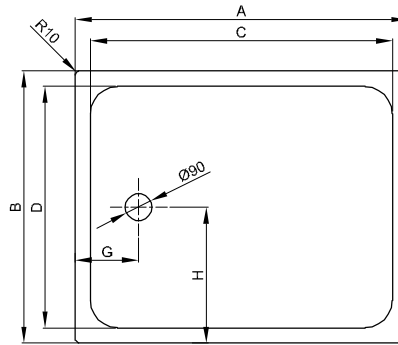

BetteUltra 1000 mm met Minimum-Douchebakdrager

Douchebakken \geq 1000 mm

Informatie

Voor montage op dekvloeren, houtenvloeren of tegels adviseren wij gebruikelijke montagelijm. Niet gebruiken: drukkend bouwschuim of silicone.

Voor een standaard installatie volgens DIN 18534 adviseren wij de combinatie met de Installatiebox Easy Connect (bestelnr. B57-0400).

Leveringsomvang

Douchebak met af fabriek gemonteerde dragerelementen van geëxpandeerd polystyrol (EPS).

Bestelnr.	Maat in mm	A	B	C	D	G	H
5879 T1	1000 x 700 x 25	1000	700	900	600	210	350
1650 T1	1000 x 750 x 25	1000	750	900	650	210	375
5490 T1	1000 x 800 x 25	1000	800	900	700	210	400
1660 T1	1000 x 900 x 25	1000	900	900	800	210	450
5940 T1	1000 x 1000 x 25	1000	1000	900	900	210	500